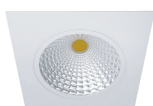

גוף תאורה מבוסס טכנולוגיית LED להתקנה שקועה בתקרה. מגיע בשלושה גדלים. מתאים להארת מסדרונות, משרדים, חנויות, אולמות תצוגה, חדרי ישיבות ועוד.
מבנה יציקת אלומיניום, כיסוי זכוכית.
מע' אופטית פיזור פוטומטרי סימטרי או אסימטרי ורפלקטור מתכוונן 15°
דרייבר חיצוני

EFFICACY UP TO 136 Lm/W

פיזור פוטומטרי

MODEL	WATTAGE	LUMEN 4K
CAMELEON MINI R	(W)	(lm)
CAMELEON MINI R65	7	820
CAMELEON MINI R120	16	2000
CAMELEON MINI RQ	(W)	(lm)
CAMELEON MINI RQ110	7	800
CAMELEON MINI RQ190	2X7	1600
CAMELEON MIDI R	(W)	(lm)
CAMELEON MIDI R95	12	1500
CAMELEON MIDI R105	12	1500
CAMELEON MIDI R115	16	2000
CAMELEON MIDI RQ	(W)	(lm)
CAMELEON MINI RQ85	12	1500
CAMELEON MINI RQ105	16	2000
CAMELEON MINI RQ260	2X12	3000
CAMELEON MAXI R	(W)	(lm)
CAMELEON MAXI R135_3000	22	3000
CAMELEON MAXI R135_5500	58	5600

*הנתונים מתייחסים לדגמים המופיעים בטבלה בלבד

MODEL	ØDIM	CUTOUT		SQX1 (mm)	SQX2 (mm)
		FIX	ADJ		
MINI	80	60	65	80X80	
	120	105	115	110X110	110X190
MIDI	110	85	95	110X110	110X190
	120	95	105		
	140	105	115	140X140	140X260
MAXI	160	135	145		

מידות CAMELEON

אפשרויות להזמנה

SQUARE

*ניתן להזמין גופי תאורה בהתאמת אופטיקה / טמפרטורת צבע / הספקים / מידות שונות לפי דרישה ט.ל.ח. | ייתכנו שינויים ו/או סטיות במידות, בצבעים ובנתונים המופיעים בקטלוג עד 10% ±