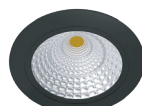

גוף תאורה מבוסס טכנולוגיית LED להתקנה שקועה בתקרה. מגיע בשלושה גדלים. מתאים להארת מסדרונות, משרדים, חנויות, אולמות תצוגה, חדרי ישיבות ועוד.
מבנה יציקת אלומיניום, כיסוי זכוכית.
מע' אופטית פיזור פוטומטרי סימטרי או אסימטרי ורפלקטור מתכוונן 15°
דרייבר חיצוני

EFFICACY UP TO 136 Lm/W

פיזור פוטומטרי

MODEL	WATTAGE	LUMEN 4K
CAMELEON MINI R	(W)	(lm)
CAMELEON MINI R65	7	820
CAMELEON MINI R120	16	2000
CAMELEON MINI RQ	(W)	(lm)
CAMELEON MINI RQ110	7	800
CAMELEON MINI RQ190	2X7	1600
CAMELEON MIDI R	(W)	(lm)
CAMELEON MIDI R95	12	1500
CAMELEON MIDI R105	12	1500
CAMELEON MIDI R115	16	2000
CAMELEON MIDI RQ	(W)	(lm)
CAMELEON MINI RQ85	12	1500
CAMELEON MINI RQ105	16	2000
CAMELEON MINI RQ260	2X12	3000
CAMELEON MAXI R	(W)	(lm)
CAMELEON MAXI R135_3000	22	3000
CAMELEON MAXI R135_5500	58	5600

*הנתונים מתייחסים לדגמים המופיעים בטבלה בלבד

MODEL	ØDIM	CUTOUT		SQX1 (mm)	SQX2 (mm)
		FIX	ADJ		
MINI	80	60	65	80X80	
	120	105	115	110X110	110X190
MIDI	110	85	95	110X110	110X190
	120	95	105		
	140	105	115	140X140	140X260
MAXI	160	135	145		

מידות CAMELEON

אפשרויות להזמנה

SQUARE

CIRCLE

DOUBLE

SINGLE

*ניתן להזמין גופי תאורה בהתאמת אופטיקה / טמפרטורת צבע / הספקים / מידות שונות לפי דרישה ט.ל.ח. | ייתכנו שינויים ו/או סטיות במידות, בצבעים ובנתונים המופיעים בקטלוג עד 10% ±