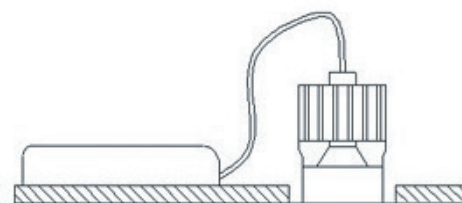

מידות CAMELEON

אפשרויות להזמנה