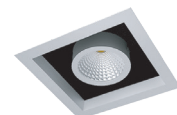

גוף תאורה מבוסס טכנולוגיית LED להתקנה שקועה בתקרה. מגיע בשלושה גדלים. מתאים להארת מסדרונות, משרדים, חנויות, אולמות תצוגה, חדרי ישיבות ועוד.
מבנה יציקת אלומיניום, כיסוי זכוכית.
מע' אופטית פיזור פוטומטרי סימטרי או אסימטרי ורפלקטור מתכוונן 15°
דרייבר חיצוני

מידות CAMELEON

אפשרויות להזמנה

SQUARE

CIRCLE

DOUBLE

SINGLE

*ניתן להזמין גופי תאורה בהתאמת אופטיקה / טמפרטורת צבע / הספקים / מידות שונות לפי דרישה ט.ל.ח. | ייתכנו שינויים ו/או סטיות במידות, בצבעים ובנתונים המופיעים בקטלוג עד 10% ±