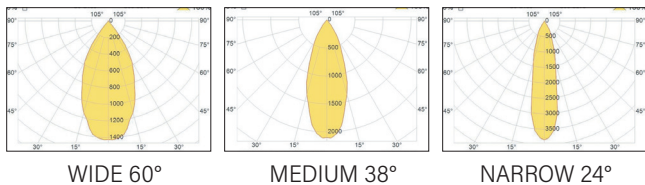

EFFICACY UP TO 136 Lm/W

פיזור פוטומטרי

MODEL	WATTAGE	LUMEN 4K
CAMELEON MINI R	(W)	(lm)
CAMELEON MINI R65	7	820
CAMELEON MINI R120	16	2000
CAMELEON MINI RQ	(W)	(lm)
CAMELEON MINI RQ110	7	800
CAMELEON MINI RQ190	2X7	1600
CAMELEON MIDI R	(W)	(lm)
CAMELEON MIDI R95	12	1500
CAMELEON MIDI R105	12	1500
CAMELEON MIDI R115	16	2000
CAMELEON MIDI RQ	(W)	(lm)
CAMELEON MINI RQ85	12	1500
CAMELEON MINI RQ105	16	2000
CAMELEON MINI RQ260	2X12	3000
CAMELEON MAXI R	(W)	(lm)
CAMELEON MAXI R135_3000	22	3000
CAMELEON MAXI R135_5500	58	5600