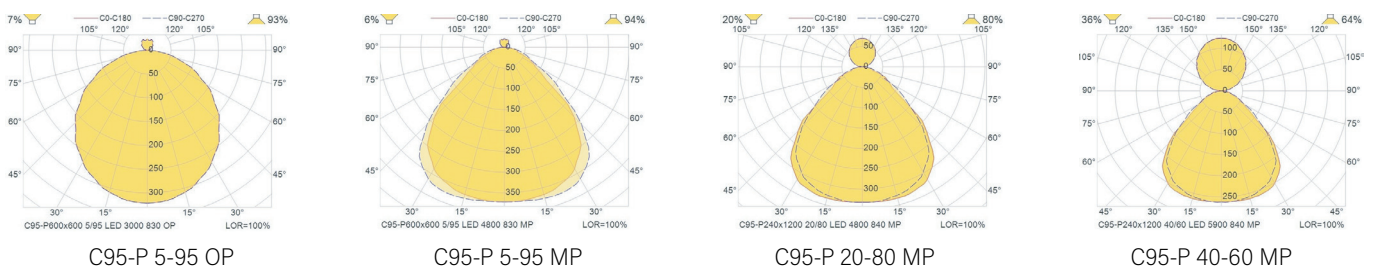

פיזור פוטומטרי