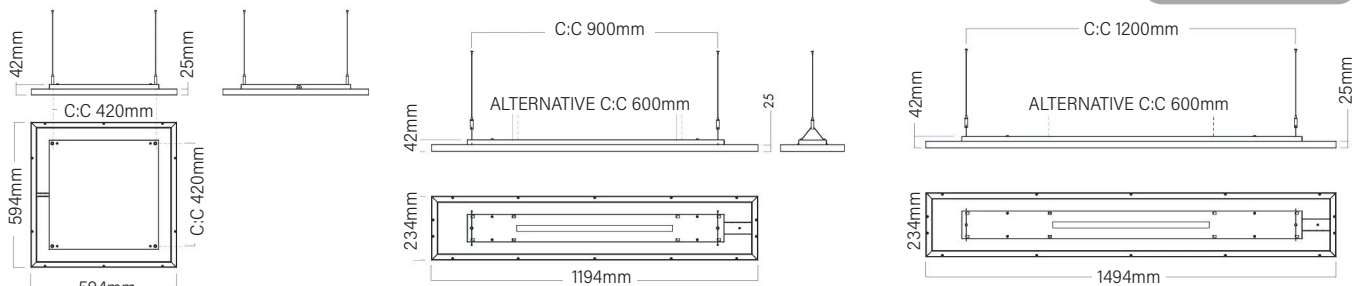

מבנה מסגרת אלומיניום ופלטת פלדה בחלק העליון. ציפוי נוסף באבקה זמין לפי בקשה.

מע' אופטית 4 פיזור פוטומטרי רחב OPAL / MICRO PRISMATIC.

דרייבר חיצוני.

התקנה על כבל באורך 3 / 5 מטר.

אופציה להזמנה יחידת חירום. חיישן נכחות. חיישן אור יום.

EFFICACY UP TO 163 Lm/W

MODEL	WATTAGE	LUMEN 4K
C95-P 600X600	(W)	(lm)
C95-P600X600 3000 5-95 MP	21	3022
C95-P600X600 4800 5-95 OP	33	4608
C95-P600X600 4800 5-95 MP	33	4675
C95-P 240X1200	(W)	(lm)
C95-P240X1200 4000 20-80 MP	25	4009
C95-P240X1200 4800 20-80 MP	31	4818
C95-P240X1200 5400 20-80 MP	36	5534
C95-P240X1200 5900 40-60 MP	42	6057
C95-P240X1200 6900 20-80 MP	47	7158
C95-P 240X1500	(W)	(lm)
C95-P240X1500 4800 20-80 MP	30	4893
C95-P240X1500 6300 20-80 MP	41	6432
C95-P240X1500 6700 40-60 MP	47	6786
C95-P240X1500 6300 0-100 MP	49	6484
C95-P240X1500 8600 20-80 MP	57	8650

מידות C95-P

פיזור פוטומטרי

אפשרויות להזמנה

ADJUST TRACKS

CEILING CUP SQUARE

CEILING CUP ROUND

C95-P CORD SWITCH

C95-P SENSOR