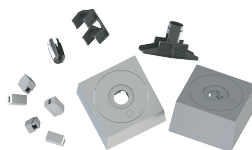

מידות C95-P

פיזור פוטומטרי

אפשרויות להזמנה

ADJUST TRACKS

CEILING CUP SQUARE

CEILING CUP ROUND

C95-P CORD SWITCH

C95-P SENSOR