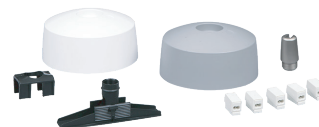

מבנה מסגרת אלומיניום ופלטת פלדה בחלק העליון. ציפוי נוסף באבקה זמין לפי בקשה.

מע' אופטית 4 פיזור פוטומטרי רחב OPAL / MICRO PRISMATIC.

דרייבר חיצוני.

התקנה על כבל באורך 3 / 5 מטר.

אופציה להזמנה יחידת חירום. חיישן נכחות. חיישן אור יום.

מידות C95-P

פיזור פוטומטרי

אפשרויות להזמנה

ADJUST TRACKS

CEILING CUP SQUARE

CEILING CUP ROUND

C95-P CORD SWITCH

C95-P SENSOR