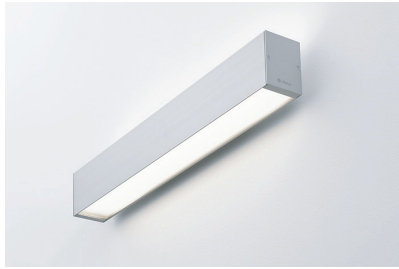

**סדרת גופי תאורה** לינארים צמודי קיר / תקרה מבוססי טכנולוגיית LED. מגיע במגוון אורכים. ניתן להזמנה עם מגוון תוספות ואביזרים משלימים. מתאים להארת מבני ציבור, מוזיאונים, קניונים, משרדים, בתי חולים, מסדרונות ועוד.

**מבנה** פרופיל מעוצב מיציקת אלומיניום בצבע.

**מע' אופטית** מגוון פיזורים פוטומטריים לבחירה.

**דרייבר** אינטגרלי.

**אופציה להזמנה** חיישן נוכחות. חיישן אור יום. יחידת חירום.

**EFFICACY UP TO 147 Lm/W**

MODEL	WATTAGE (W)	LUMEN 4K (lm)
<b>C80-S</b>		
C80-S1150 MP	16	1925
C80-S1710 MP	23	2862
C80-S1150 MP	30	3733
C80-S1130 WM	30	4021
C80-S1150 OP	30	4167
C80-S1130 SM	30	4353
C80-S1410 SM	37	5431
C80-S1430 SM	38	4642
C80-S1410 WM	38	5017
C80-S1430 OP	38	5181
C80-S1710 MP	45	5551
C80-S1690 WM	45	6014
C80-S1710 OP	45	6169
C80-S1690 SM	45	6510
<b>C80-W</b>		
C80-W600 0-100	15	2029
C80-W600 50-50	16	2362
C80-W1150 50-50	30	4526
C80-W850 50-50	43	6267
C80-W1700 50-50	45	6612
C80-W1150 50-50	58	8479
C80-W1700 50-50	86	11768

**מידות C80-S / W**

C80-S

C80-W

פיזור פוטומטרי

OPAL

MICRO PRISMATIC

SILVER MATT REFLECTOR

WHITE MATT REFLECTOR

אפשרויות להזמנה

C80-WALL

C80 TRACK

SURFACE VERTICAL MOUNT BRACKET

CONCRETE MOUNT

TRIMLESS BRACKET