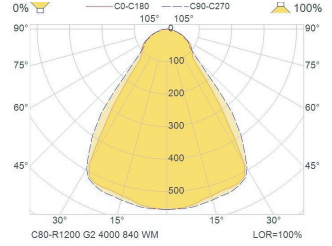

**מבנה** פרופיל מעוצב מיציקת אלומיניום בצבע.

**מע' אופטית** מגוון פיזורים פוטומטריים לבחירה.

**דרייבר** אינטגרלי.

**אופציה להזמנה** חיישן נוכחות. חיישן אור יום. יחידת חירום.

**EFFICACY UP TO 147 Lm/W**

MODEL	WATTAGE (W)	LUMEN 4K (lm)
<b>C80-S</b>		
C80-S1150 MP	16	1925
C80-S1710 MP	23	2862
C80-S1150 MP	30	3733
C80-S1130 WM	30	4021
C80-S1150 OP	30	4167
C80-S1130 SM	30	4353
C80-S1410 SM	37	5431
C80-S1430 SM	38	4642
C80-S1410 WM	38	5017
C80-S1430 OP	38	5181
C80-S1710 MP	45	5551
C80-S1690 WM	45	6014
C80-S1710 OP	45	6169
C80-S1690 SM	45	6510
<b>C80-W</b>		
C80-W600 0-100	15	2029
C80-W600 50-50	16	2362
C80-W1150 50-50	30	4526
C80-W850 50-50	43	6267
C80-W1700 50-50	45	6612
C80-W1150 50-50	58	8479
C80-W1700 50-50	86	11768

**מידות C80-S / W**

C80-S

C80-W

פיזור פוטומטרי

OPAL

MICRO PRISMATIC

SILVER MATT REFLECTOR

WHITE MATT REFLECTOR