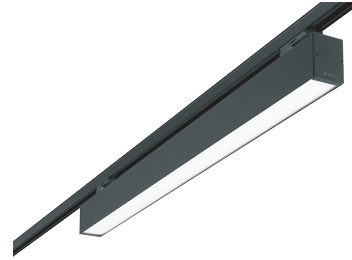

**סדרת גופי תאורה** לינארים צמודי קיר / תקרה מבוססי טכנולוגיית LED. מגיע במגוון אורכים. ניתן להזמנה עם מגוון תוספות ואביזרים משלימים. מתאים להארת מבני ציבור, מוזיאונים, קניונים, משרדים, בתי חולים, מסדרונות ועוד.

**מבנה** פרופיל מעוצב מיציקת אלומיניום בצבע.

**מע' אופטית** מגוון פיזורים פוטומטריים לבחירה.

**דרייבר** אינטגרלי.

**אופציה להזמנה** חיישן נוכחות. חיישן אור יום. יחידת חירום.

**EFFICACY UP TO 147 Lm/W**

MODEL	WATTAGE (W)	LUMEN 4K (lm)
<b>C80-S</b>		
C80-S1150 MP	16	1925
C80-S1710 MP	23	2862
C80-S1150 MP	30	3733
C80-S1130 WM	30	4021
C80-S1150 OP	30	4167
C80-S1130 SM	30	4353
C80-S1410 SM	37	5431
C80-S1430 SM	38	4642
C80-S1410 WM	38	5017
C80-S1430 OP	38	5181
C80-S1710 MP	45	5551
C80-S1690 WM	45	6014
C80-S1710 OP	45	6169
C80-S1690 SM	45	6510
<b>C80-W</b>		
C80-W600 0-100	15	2029
C80-W600 50-50	16	2362
C80-W1150 50-50	30	4526
C80-W850 50-50	43	6267
C80-W1700 50-50	45	6612
C80-W1150 50-50	58	8479
C80-W1700 50-50	86	11768

**מידות C80-S / W**

C80-S

C80-W

פיזור פוטומטרי

OPAL

MICRO PRISMATIC

SILVER MATT REFLECTOR

WHITE MATT REFLECTOR

אפשרויות להזמנה

C80-WALL

C80 TRACK

SURFACE VERTICAL MOUNT BRACKET

CONCRETE MOUNT

TRIMLESS BRACKET