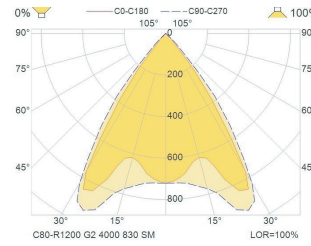

**מבנה** פרופיל מעוצב מיציקת אלומיניום בצבע.

**מע' אופטית** מגוון פיזורים פוטומטריים לבחירה.

**דרייבר** אינטגרלי.

**אופציה להזמנה** חיישן נוכחות. חיישן אור יום. יחידת חירום.

**EFFICACY UP TO 147 Lm/W**

MODEL	WATTAGE (W)	LUMEN 4K (lm)
<b>C80-S</b>		
C80-S1150 MP	16	1925
C80-S1710 MP	23	2862
C80-S1150 MP	30	3733
C80-S1130 WM	30	4021
C80-S1150 OP	30	4167
C80-S1130 SM	30	4353
C80-S1410 SM	37	5431
C80-S1430 SM	38	4642
C80-S1410 WM	38	5017
C80-S1430 OP	38	5181
C80-S1710 MP	45	5551
C80-S1690 WM	45	6014
C80-S1710 OP	45	6169
C80-S1690 SM	45	6510
<b>C80-W</b>		
C80-W600 0-100	15	2029
C80-W600 50-50	16	2362
C80-W1150 50-50	30	4526
C80-W850 50-50	43	6267
C80-W1700 50-50	45	6612
C80-W1150 50-50	58	8479
C80-W1700 50-50	86	11768

**מידות C80-S / W**

C80-S

C80-W

פיזור פוטומטרי

OPAL

MICRO PRISMATIC

SILVER MATT REFLECTOR

WHITE MATT REFLECTOR