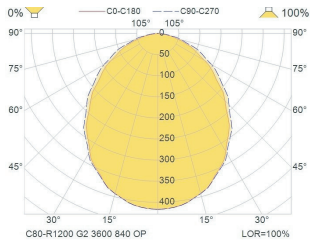

**מבנה** פרופיל מעוצב מיציקת אלומיניום בצבע.

**מע' אופטית** מגוון פיזורים פוטומטריים לבחירה.

**דרייבר** אינטגרלי.

**אופציה להזמנה** חיישן נוכחות. חיישן אור יום. יחידת חירום.

**EFFICACY UP TO 147 Lm/W**

MODEL	WATTAGE (W)	LUMEN 4K (lm)
<b>C80-S</b>		
C80-S1150 MP	16	1925
C80-S1710 MP	23	2862
C80-S1150 MP	30	3733
C80-S1130 WM	30	4021
C80-S1150 OP	30	4167
C80-S1130 SM	30	4353
C80-S1410 SM	37	5431
C80-S1430 SM	38	4642
C80-S1410 WM	38	5017
C80-S1430 OP	38	5181
C80-S1710 MP	45	5551
C80-S1690 WM	45	6014
C80-S1710 OP	45	6169
C80-S1690 SM	45	6510
<b>C80-W</b>		
C80-W600 0-100	15	2029
C80-W600 50-50	16	2362
C80-W1150 50-50	30	4526
C80-W850 50-50	43	6267
C80-W1700 50-50	45	6612
C80-W1150 50-50	58	8479
C80-W1700 50-50	86	11768

**מידות C80-S / W**

C80-S

C80-W

פיזור פוטומטרי

OPAL

MICRO PRISMATIC

SILVER MATT REFLECTOR

WHITE MATT REFLECTOR