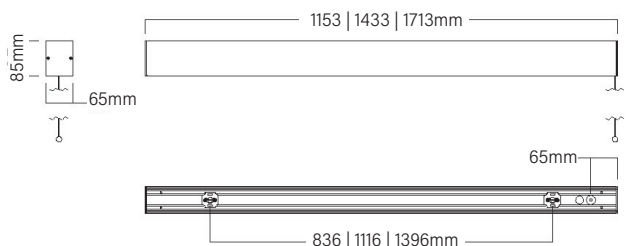

**מבנה** פרופיל מעוצב מיציקת אלומיניום בצבע.

**מע' אופטית** מגוון פיזורים פוטומטריים לבחירה.

**דרייבר** אינטגרלי.

**אופציה להזמנה** חיישן נוכחות. חיישן אור יום. יחידת חירום.

**EFFICACY UP TO 147 Lm/W**

MODEL	WATTAGE (W)	LUMEN 4K (lm)
<b>C80-S</b>		
C80-S1150 MP	16	1925
C80-S1710 MP	23	2862
C80-S1150 MP	30	3733
C80-S1130 WM	30	4021
C80-S1150 OP	30	4167
C80-S1130 SM	30	4353
C80-S1410 SM	37	5431
C80-S1430 SM	38	4642
C80-S1410 WM	38	5017
C80-S1430 OP	38	5181
C80-S1710 MP	45	5551
C80-S1690 WM	45	6014
C80-S1710 OP	45	6169
C80-S1690 SM	45	6510
<b>C80-W</b>		
C80-W600 0-100	15	2029
C80-W600 50-50	16	2362
C80-W1150 50-50	30	4526
C80-W850 50-50	43	6267
C80-W1700 50-50	45	6612
C80-W1150 50-50	58	8479
C80-W1700 50-50	86	11768

**מידות C80-S / W**

C80-S

C80-W

פיזור פוטומטרי

OPAL

MICRO PRISMATIC

SILVER MATT REFLECTOR

WHITE MATT REFLECTOR