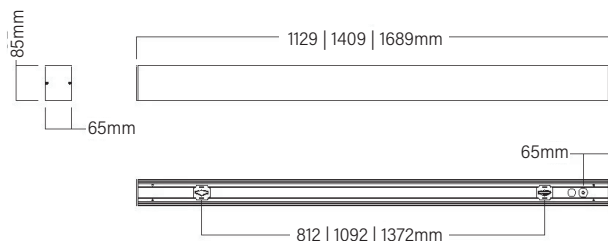

**מבנה** פרופיל מעוצב מיציקת אלומיניום בצבע.

**מע' אופטית** מגוון פיזורים פוטומטריים לבחירה.

**דרייבר** אינטגרלי.

**אופציה להזמנה** חיישן נוכחות. חיישן אור יום. יחידת חירום.

**EFFICACY UP TO 147 Lm/W**

MODEL	WATTAGE (W)	LUMEN 4K (lm)
<b>C80-S</b>		
C80-S1150 MP	16	1925
C80-S1710 MP	23	2862
C80-S1150 MP	30	3733
C80-S1130 WM	30	4021
C80-S1150 OP	30	4167
C80-S1130 SM	30	4353
C80-S1410 SM	37	5431
C80-S1430 SM	38	4642
C80-S1410 WM	38	5017
C80-S1430 OP	38	5181
C80-S1710 MP	45	5551
C80-S1690 WM	45	6014
C80-S1710 OP	45	6169
C80-S1690 SM	45	6510
<b>C80-W</b>		
C80-W600 0-100	15	2029
C80-W600 50-50	16	2362
C80-W1150 50-50	30	4526
C80-W850 50-50	43	6267
C80-W1700 50-50	45	6612
C80-W1150 50-50	58	8479
C80-W1700 50-50	86	11768

**מידות C80-S / W**

C80-S

C80-W

פיזור פוטומטרי

OPAL

MICRO PRISMATIC

SILVER MATT REFLECTOR

WHITE MATT REFLECTOR