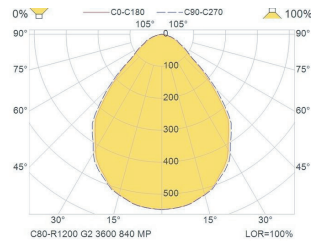

**מבנה** פרופיל מעוצב מיציקת אלומיניום בצבע.

**מע' אופטית** מגוון פיזורים פוטומטריים לבחירה.

**דרייבר** אינטגרלי.

**אופציה להזמנה** חיישן נוכחות. חיישן אור יום. יחידת חירום.

**EFFICACY UP TO 147 Lm/W**

MODEL	WATTAGE (W)	LUMEN 4K (lm)
<b>C80-S</b>		
C80-S1150 MP	16	1925
C80-S1710 MP	23	2862
C80-S1150 MP	30	3733
C80-S1130 WM	30	4021
C80-S1150 OP	30	4167
C80-S1130 SM	30	4353
C80-S1410 SM	37	5431
C80-S1430 SM	38	4642
C80-S1410 WM	38	5017
C80-S1430 OP	38	5181
C80-S1710 MP	45	5551
C80-S1690 WM	45	6014
C80-S1710 OP	45	6169
C80-S1690 SM	45	6510
<b>C80-W</b>		
C80-W600 0-100	15	2029
C80-W600 50-50	16	2362
C80-W1150 50-50	30	4526
C80-W850 50-50	43	6267
C80-W1700 50-50	45	6612
C80-W1150 50-50	58	8479
C80-W1700 50-50	86	11768

**מידות C80-S / W**

C80-S

C80-W

פיזור פוטומטרי

OPAL

MICRO PRISMATIC

SILVER MATT REFLECTOR

WHITE MATT REFLECTOR