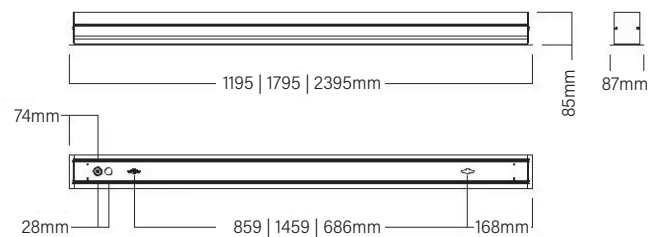

IP 20	IP 40	IP 44	L80 >100K	220-240 (VAC) 50Hz	CCT	CRI >80
CRI >90	DIM DALI ON-OFF	CL I	EPD	ELV	Wi-Fi	

EFFICACY UP TO 147 Lm/W

MODEL	WATTAGE (W)	LUMEN 4K (lm)
C80-R		
C80-R1200 MP	32	3896
C80-R1200 OD	32	4154
C80-R1200 WM	32	4270
C80-R1200 OP	32	4348
C80-R1200 SM	32	4622
C80-R1450 MP	38	4642
C80-R1800 MP	48	5844
C80-R1800 SM	47	6933
C80-R1800 WM	48	6405
C80-R1800 OP	48	6522
C80-R2400 SM	63	9244
C80-R2400 MP	64	7791
C80-R2400 OP	64	8696

אפשרויות להזמנה

MPW SENSOR

EMERGENCY

מידות C80-R

פיזור פוטומטרי

OPAL

OPAL DROP OUT

MICRO PRISMATIC