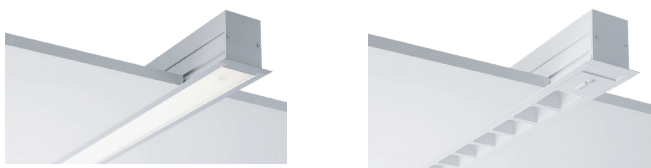

אפשרויות להזמנה

MPW SENSOR

EMERGENCY