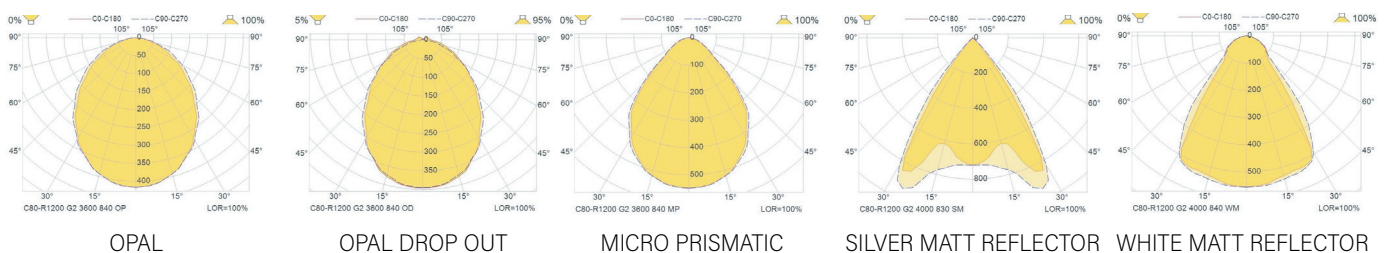

IP 20	IP 40	IP 44	L80 >100K	220-240 (VAC) 50Hz	CCT	CRI >80
CRI >90	DIM DALI ON-OFF	CL I	EPD	ELV	Wi-Fi	

EFFICACY UP TO 147 Lm/W

MODEL	WATTAGE (W)	LUMEN 4K (lm)
C80-R		
C80-R1200 MP	32	3896
C80-R1200 OD	32	4154
C80-R1200 WM	32	4270
C80-R1200 OP	32	4348
C80-R1200 SM	32	4622
C80-R1450 MP	38	4642
C80-R1800 MP	48	5844
C80-R1800 SM	47	6933
C80-R1800 WM	48	6405
C80-R1800 OP	48	6522
C80-R2400 SM	63	9244
C80-R2400 MP	64	7791
C80-R2400 OP	64	8696

אפשרויות להזמנה

MPW SENSOR

EMERGENCY

מידות C80-R

פיזור פוטומטרי

OPAL

OPAL DROP OUT

MICRO PRISMATIC