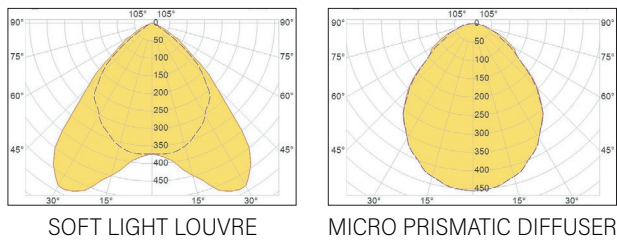

פיזור פוטומטרי