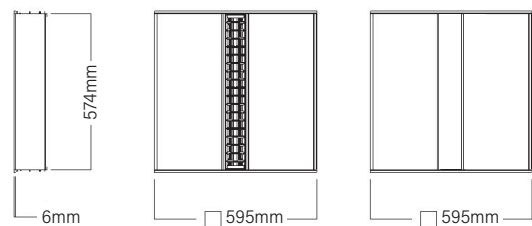

פיזור פוטומטרי

מידות C30-RIC/RIT G2

אפשרויות להזמנה

PLASTEBOARD FRAME

*ניתן להזמין גופי תאורה בהתאמת אופטיקה / טמפרטורת צבע / הספקים / מידות שונות לפי דרישה
ט.ל.ח. | ייתכנו שינויים ו/או סטיות במידות, בצבעים ובנתונים המופיעים בקטלוג עד 10% ±