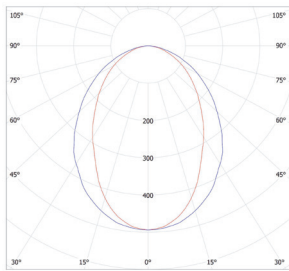

מע' אופטית פיזור סימטרי רחב.

E27 (A75) LED

IP 20	IK 03	230 (VAC) 50Hz	CL I
EFFICACY DEPENDS ON THE SELECTED LIGHT BULB			

MODEL	WATTAGE
BELL	(W)
BELL	E27-MAX 11W

*הנתונים מתייחסים לדגמים המופיעים בטבלה בלבד

פיזור פוטומטרי

WIDE FLOOD 60°

מידות BELL

צבע גוף תאורה לבחירה

אפשרויות להזמנה

גוני סטנדרט

גוונים נוספים

אפשרויות התקנה