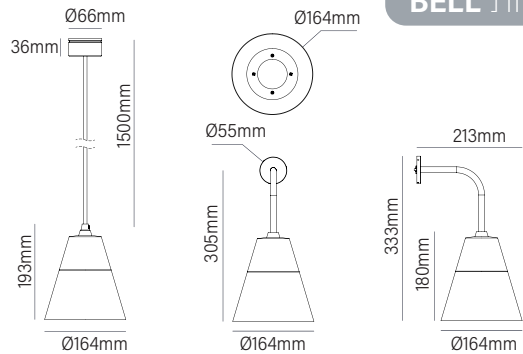

מע' אופטית פיזור סימטרי רחב.

E27 (A75) LED

IP 20	IK 03	230 (VAC) 50Hz	CL I
EFFICACY DEPENDS ON THE SELECTED LIGHT BULB			

MODEL	WATTAGE
BELL	(W)
BELL	E27-MAX 11W

*הנתונים מתייחסים לדגמים המופיעים בטבלה בלבד

פיזור פוטומטרי

WIDE FLOOD 60°

מידות BELL

צבע גוף תאורה לבחירה

אפשרויות להזמנה

גוני סטנדרט

גוונים נוספים

אפשרויות התקנה