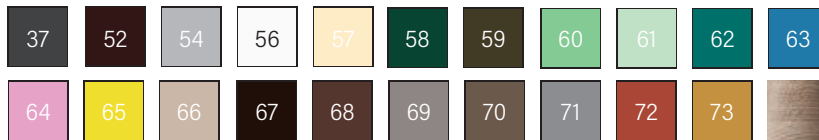

פיזור פוטומטרי

WIDE FLOOD 60°

מידות BELL

צבע גוף תאורה לבחירה

אפשרויות להזמנה

גוני סטנדרט

גוונים נוספים

אפשרויות התקנה