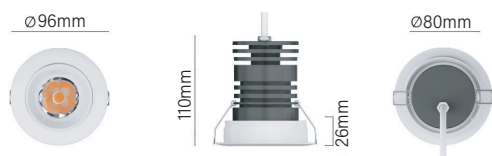

**מע' אופטית** מבחר פיזורים פוטומטרים עם אפשרות לכיוון החלק האופטי מעלה ומטה  $\pm 15^\circ$  בדגם XS ו- $17^\circ$  מעלות בדגם X1. סיבוב של עד  $360^\circ$  ימינה ושמאלה ללא פתיחת גוף התאורה. למידע על אופטיקות נוספות יש לפנות למחלקת הנדסה.

COB LED

ספק כח / דרייבר חיצוני

דגם BASTER XS R - GLARE FREE

דגם BASTER X1 R - IP 66

EFFICACY UP TO 97 Lm/W

MODEL	WATTAGE (W)	LUMEN 4K (lm)
BASTER		
BASTER XS R	10	970
BASTER X1 R	16	1400

\*הנתונים מתייחסים לדגמים המופיעים בטבלה בלבד

מידות BASTER

BASTER XS R

BASTER X1 R

BASTER XS R

SPOT  $30^\circ$   
FLOOD  $50^\circ$   
WIDE FLOOD  $70^\circ$

BASTER X1 R

SPOT  $15^\circ$   
FLOOD  $36^\circ$   
WIDE FLOOD  $51^\circ$

פיזור פוטומטרי