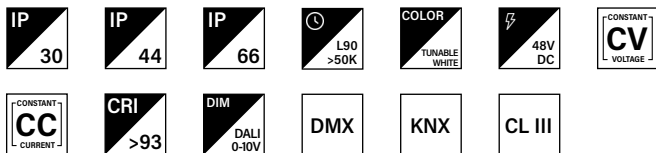

גוף תאורה מתכוונן מבוסס טכנולוגיית LED להתקנה שקועה בתקרה דארקלייט. מתאים להארת משרדים, מבואות, בנקים, כיתות לימוד, בתי חולים, מרפאות, חנויות, הדגשת אלמנטים עיצוביים ועוד.

מבנה אלומיניום צבוע, רפלקטור מפוליקרבונט. כיסוי זכוכית או PMMA. גימור HEATSINK אנודיזי.

מע' אופטית מבחר פיזורים פוטומטרים עם אפשרות לכיוון החלק האופטי מעלה ומטה $\pm 15^\circ$ בדגם XS ו- 17° מעלות בדגם X1. סיבוב של עד 360° ימינה ושמאלה ללא פתיחת גוף התאורה. למידע על אופטיקות נוספות יש לפנות למחלקת הנדסה.

COB LED

ספק כח / דרייבר חיצוני

דגם BASTER XS R - GLARE FREE

דגם BASTER X1 R - IP 66

EFFICACY UP TO 97 Lm/W

MODEL	WATTAGE (W)	LUMEN 4K (lm)
BASTER		
BASTER XS R	10	970
BASTER X1 R	16	1400

*הנתונים מתייחסים לדגמים המופיעים בטבלה בלבד