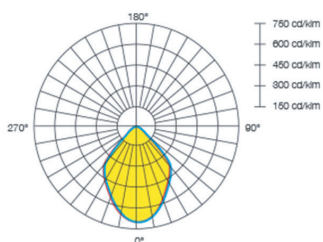

מבנה יציקת אלומיניום צבוע אבקת פוליאסטר אלקטרוסטטית בתנור. נבדק 1000 שעות לעמידות במליחות ולחות מוגברת. כיסוי זכוכית מחוסמת.

מע' אופטית פיזור פוטומטרי רחב.

LED COB תוצרת CREE

דרייבר אינטגרלי

EFFICACY UP TO 98 Lm/W

MODEL	WATTAGE (W)	LUMEN 4K (lm)
B-17		
B-17S	12	1020
B-17SD	20	1668
B-17M	20	1950
B-17MD	40	3800

מידות B-17

WIDE DOWN

WIDE UP-DOWN

פיזור פוטומטרי