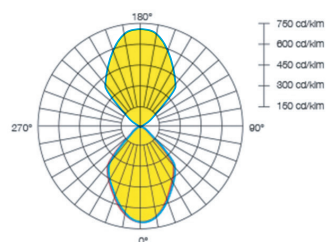

MODEL	WATTAGE (W)	LUMEN 4K (lm)
B-17		
B-17S	12	1020
B-17SD	20	1668
B-17M	20	1950
B-17MD	40	3800

מידות B-17

WIDE DOWN

WIDE UP-DOWN

פיזור פוטומטרי