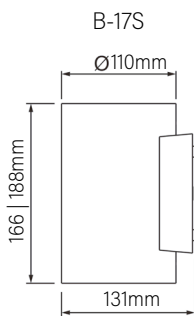

מבנה יציקת אלומיניום צבוע אבקת פוליאסטר אלקטרוסטטית בתנור. נבדק 1000 שעות לעמידות במליחות ולחות מוגברת. כיסוי זכוכית מחוסמת.

מע' אופטית פיזור פוטומטרי רחב.

LED COB תוצרת CREE

דרייבר אינטגרלי

EFFICACY UP TO 98 Lm/W

MODEL	WATTAGE (W)	LUMEN 4K (lm)
B-17		
B-17S	12	1020
B-17SD	20	1668
B-17M	20	1950
B-17MD	40	3800

מידות B-17

WIDE DOWN

WIDE UP-DOWN

פיזור פוטומטרי