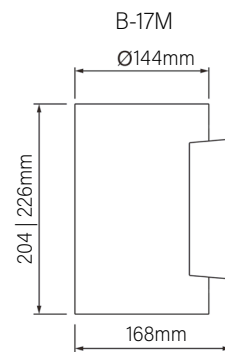

מבנה יציקת אלומיניום צבוע אבקת פוליאסטר אלקטרוסטטית בתנור. נבדק 1000 שעות לעמידות במליחות ולחות מוגברת. כיסוי זכוכית מחוסמת.

מע' אופטית פיזור פוטומטרי רחב.

LED COB תוצרת CREE

דרייבר אינטגרלי

EFFICACY UP TO 98 Lm/W

MODEL	WATTAGE (W)	LUMEN 4K (lm)
B-17		
B-17S	12	1020
B-17SD	20	1668
B-17M	20	1950
B-17MD	40	3800

מידות B-17

WIDE DOWN

WIDE UP-DOWN

פיזור פוטומטרי