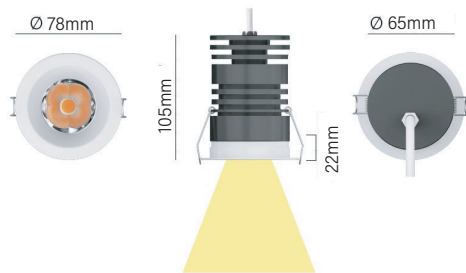

**גוף תאורה** מבוסס טכנולוגיית LED להתקנה שקועה בתקרה. מגוון זוויות פיזור לנוחות ראייה מיטבית. מתאים להארת משרדים, מבואות, בנקים, כיתות לימוד, בתי חולים, מרפאות, חנויות, הדגשת אלמנטים עיצוביים ועוד.

**מבנה** אלומיניום צבוע, רפלקטור מפוליקרבונט. כיסוי זכוכית או PMMA. גימור HEATSINK אנודיזי.

**מע' אופטית** פיזור פוטומטרי סימטרי או אסימטרי. למידע על אופטיקות נוספות יש לפנות למחלקת הנדסה.

COB LED

דרייבר חיצוני

דגם IP30 - WALLWASHER

דגם IP44 / 66 - SYMMETRICAL

EFFICACY UP TO 97 Lm/W

MODEL	WATTAGE (W)	LUMEN 4K (lm)
ATRIA XS R		
ATRIA XS R IP30 ASYM	10	790
ATRIA XS R IP30 30°	10	850
ATRIA XS R IP30 50°	10	930
ATRIA XS R IP30 70°	10	970
ATRIA XS R IP44/66 ASYM	10	710
ATRIA XS R IP44/66 30°	10	760
ATRIA XS R IP44/66 50°	10	840
ATRIA XS R IP44/66 70°	10	870

\*הנתונים מתייחסים לדגמים המופיעים בטבלה בלבד

מידות ATRIA XS R

אפשרויות להזמנה

צבע גוף תאורה לבחירה

BLACK RAL 9005

WHITE RAL 9003

פיזור פוטומטרי

SPOT 30°  
FLOOD 50°  
WIDE FLOOD 70°