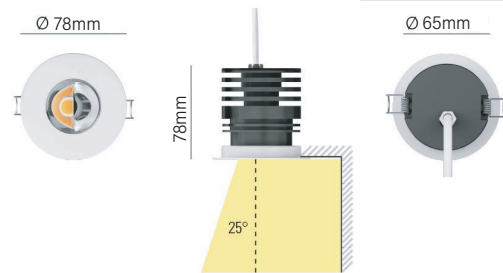

**גוף תאורה** מבוסס טכנולוגיית LED להתקנה שקועה בתקרה. מגוון זוויות פיזור לנוחות ראייה מיטבית. מתאים להארת משרדים, מבואות, בנקים, כיתות לימוד, בתי חולים, מרפאות, חנויות, הדגשת אלמנטים עיצוביים ועוד.

**מבנה** אלומיניום צבוע, רפלקטור מפוליקרבונט. כיסוי זכוכית או PMMA. גימור HEATSINK אנודיזי.

**מע' אופטית** פיזור פוטומטרי סימטרי או אסימטרי. למידע על אופטיקות נוספות יש לפנות למחלקת הנדסה.

COB LED

דרייבר חיצוני

דגם IP30 - WALLWASHER

דגם IP44 / 66 - SYMMETRICAL

EFFICACY UP TO 97 Lm/W

MODEL	WATTAGE (W)	LUMEN 4K (lm)
ATRIA XS R		
ATRIA XS R IP30 ASYM	10	790
ATRIA XS R IP30 30°	10	850
ATRIA XS R IP30 50°	10	930
ATRIA XS R IP30 70°	10	970
ATRIA XS R IP44/66 ASYM	10	710
ATRIA XS R IP44/66 30°	10	760
ATRIA XS R IP44/66 50°	10	840
ATRIA XS R IP44/66 70°	10	870

\*הנתונים מתייחסים לדגמים המופיעים בטבלה בלבד

מידות ATRIA XS R

אפשרויות להזמנה

צבע גוף תאורה לבחירה

BLACK RAL 9005

WHITE RAL 9003

פיזור פוטומטרי

SPOT 30°  
FLOOD 50°  
WIDE FLOOD 70°