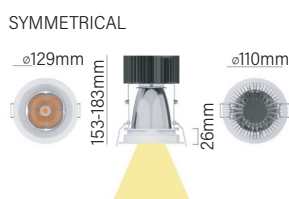

מבנה אלומיניום צבוע, רפלקטור מפוליקרבונט. כיסוי זכוכית או PMMA. נימור HEATSINK אנודיזי.

מע' אופטי פיזור פוטומטרי סימטרי או אסימטרי. למידע על אופטיקות נוספות יש לפנות למחלקת הנדסה.

COB LED

ספק כח / דרייבר חיצוני

דגם IP66 - X1 R / X2 R

דגם IP20 - X3 R

EFFICACY UP TO 123 Lm/W

MODEL	WATTAGE	LUMEN 4K
ATRIA X1 R	(W)	(lm)
ATRIA X1 R	16	1970
ATRIA X2 R	(W)	(lm)
ATRIA X2 R	20	1970
ATRIA X3 R	(W)	(lm)
ATRIA X3 R 23 30°	23	1775
ATRIA X3 R 23 50°	23	1760
ATRIA X3 R 23 ASYM	23	2025
ATRIA X3 R 30 30°	30	2145
ATRIA X3 R 30 50°	30	2190
ATRIA X3 R 30 ASYM	30	2440

*הנתונים מתייחסים לדגמים המופיעים בטבלה בלבד

מידות ATRIA X R

ATRIA X3 R

*ט.ל.ח | ייתכנו שינויים ו/או סטיות במידות, בצבעים ובנתונים המופיעים בקטלוג עד 10%

פיזור פוטומטרי

ATRIA X1

SPOT 15°
FLOOD 36°
WIDE FLOOD 51°