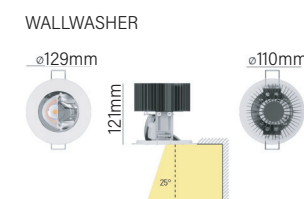

דגם IP66 - X1 R / X2 R

דגם IP20 - X3 R

EFFICACY UP TO 123 Lm/W

MODEL	WATTAGE	LUMEN 4K
ATRIA X1 R	(W)	(lm)
ATRIA X1 R	16	1970
ATRIA X2 R	(W)	(lm)
ATRIA X2 R	20	1970
ATRIA X3 R	(W)	(lm)
ATRIA X3 R 23 30°	23	1775
ATRIA X3 R 23 50°	23	1760
ATRIA X3 R 23 ASYM	23	2025
ATRIA X3 R 30 30°	30	2145
ATRIA X3 R 30 50°	30	2190
ATRIA X3 R 30 ASYM	30	2440

*הנתונים מתייחסים לדגמים המופיעים בטבלה בלבד

מידות ATRIA X R

ATRIA X3 R

*ט.ל.ח | ייתכנו שינויים ו/או סטיות במידות, בצבעים ובנתונים המופיעים בקטלוג עד 10%

פיזור פוטומטרי

ATRIA X1

SPOT 15°
FLOOD 36°
WIDE FLOOD 51°