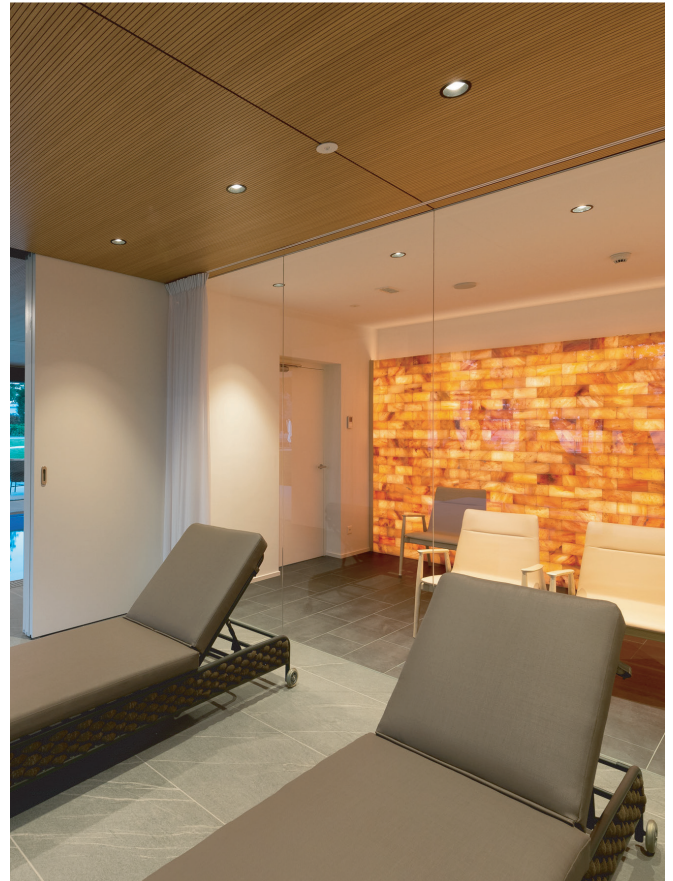

גוף תאורה מבוסס טכנולוגיית LED להתקנה שקועה בתקרה דארקלייט. מגוון זוויות פיזור לנוחות ראייה מיטבית. מתאים להארת משרדים, מבואות, בנקים, כיתות לימוד, בתי חולים, מרפאות, חנויות, הדגשת אלמנטים עיצוביים ועוד.

מבנה אלומיניום צבוע, רפלקטור מפוליקרבונט. כיסוי זכוכית או PMMA. נימור HEATSINK אנודיזי.

מע' אופטי פיזור פוטומטרי סימטרי או אסימטרי. למידע על אופטיקות נוספות יש לפנות למחלקת הנדסה.

COB LED

ספק כח / דרייבר חיצוני

דגם IP66 - X1 R / X2 R

דגם IP20 - X3 R

EFFICACY UP TO 123 Lm/W

MODEL	WATTAGE	LUMEN 4K
ATRIA X1 R	(W)	(lm)
ATRIA X1 R	16	1970
ATRIA X2 R	(W)	(lm)
ATRIA X2 R	20	1970
ATRIA X3 R	(W)	(lm)
ATRIA X3 R 23 30°	23	1775
ATRIA X3 R 23 50°	23	1760
ATRIA X3 R 23 ASYM	23	2025
ATRIA X3 R 30 30°	30	2145
ATRIA X3 R 30 50°	30	2190
ATRIA X3 R 30 ASYM	30	2440

*הנתונים מתייחסים לדגמים המופיעים בטבלה בלבד