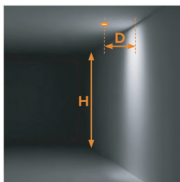

מבנה אלומיניום צבוע, רפלקטור מפוליקרבונט. כיסוי זכוכית או PMMA. **מע' אופטית** פיזור פוטומטרי איסימטרי. למידע על אופטיקות נוספות יש לפנות למחלקת הנדסה.

PCB LED

ספק כח חיצוני

IP 66	L90 >50K	48V DC	CONSTANT CV VOLTAGE	CRI >80
CRI >93	DIM DALI 0-10V	DMX	KNX	CL III

EFFICACY UP TO 59 Lm/W

MODEL	WATTAGE	LUMEN 4K
ATRIA 90 WW	(W)	(lm)
ATRIA 90 WW	8	470

*הנתונים מתייחסים לדגמים המופיעים בטבלה בלבד

פיזור פוטומטרי

WALL WASHER

מידות ATRIA WW

אפשרויות התקנה

להתקנה נכונה וקבלת אחידות טובה יש לעקוב אחר ההוראות הבאות:

1

The distance from the wall (D) shall be H/5

2

The spacing between luminaires (S) and the distance from the wall (D) shall be the same

אפשרויות להזמנה

צבע גוף תאורה לבחירה

Example

H	3 m / 9'10"	S, D	0.6 m / 1'11"
---	-------------	------	---------------