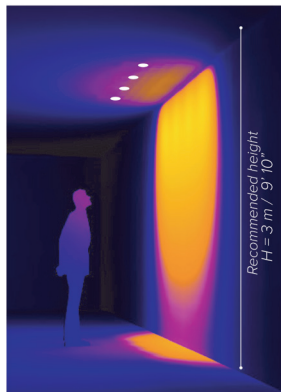

גוף תאורה מבוסס טכנולוגיית LED להתקנה שקועה בתקרה. בעל פיזור אור ייחודי השוטף קירות ללא איזורים חשוכים בחלקו העליון ואחידות גבוהה. מתאים להארת משרדים, מבואות, בנקים, כיתות לימוד, בתי חולים, מרפאות, חנויות, מרפסות ועוד.

מבנה אלומיניום צבוע, רפלקטור מפוליקרבונט. כיסוי זכוכית או PMMA. **מע' אופטית** פיזור פוטומטרי איסימטרי. למידע על אופטיקות נוספות יש לפנות למחלקת הנדסה.

PCB LED

ספק כח חיצוני

IP 66	L90 >50K	48V DC	CONSTANT CV VOLTAGE	CRI >80
CRI >93	DIM DALI 0-10V	DMX	KNX	CL III

EFFICACY UP TO 59 Lm/W

MODEL	WATTAGE	LUMEN 4K
ATRIA 90 WW	(W)	(lm)
ATRIA 90 WW	8	470

*הנתונים מתייחסים לדגמים המופיעים בטבלה בלבד

פיזור פוטומטרי

מידות ATRIA WW

אפשרויות התקנה

להתקנה נכונה וקבלת אחידות טובה יש לעקוב אחר ההוראות הבאות:

1

The distance from the wall (D) shall be H/5

2

The spacing between luminaires (S) and the distance from the wall (D) shall be the same

אפשרויות להזמנה

צבע גוף תאורה לבחירה

Example

H	3 m / 9'10"	S, D	0.6 m / 1'11"

*ניתן להזמין גופי תאורה בהתאמת אופטיקה / סמפרטורת צבע / הספקים / מידות שונות לפי דרישה *ט.ל.ח. | ייתכנו שינויים ו/או סטיות במידות, בצבעים ובנתונים המופיעים בקטלוג עד 10% ±