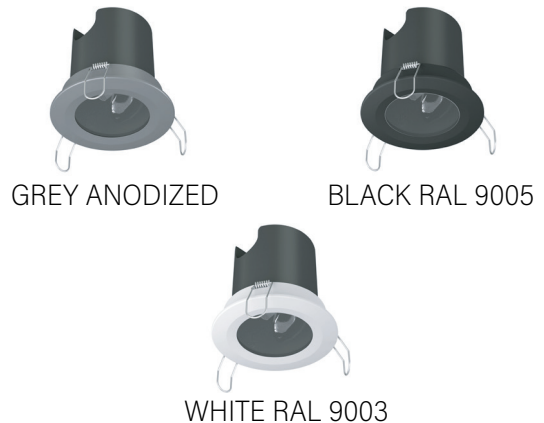

EFFICACY UP TO 59 Lm/W

MODEL	WATTAGE	LUMEN 4K
ATRIA 90 WW	(W)	(lm)
ATRIA 90 WW	8	470

*הנתונים מתייחסים לדגמים המופיעים בטבלה בלבד

פיזור פוטומטרי

WALL WASHER

מידות ATRIA WW

אפשרויות התקנה

להתקנה נכונה וקבלת אחידות טובה יש לעקוב אחר ההוראות הבאות:

1

The distance from the wall (D) shall be H/5

2

The spacing between luminaires (S) and the distance from the wall (D) shall be the same

אפשרויות להזמנה

צבע גוף תאורה לבחירה

Example

H	3 m / 9'10"	S, D	0.6 m / 1'11"
---	-------------	------	---------------