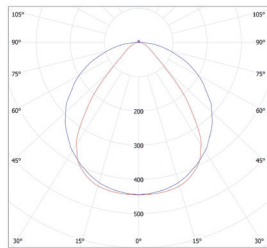

פיזור פוטומטרי

T80°XT116°