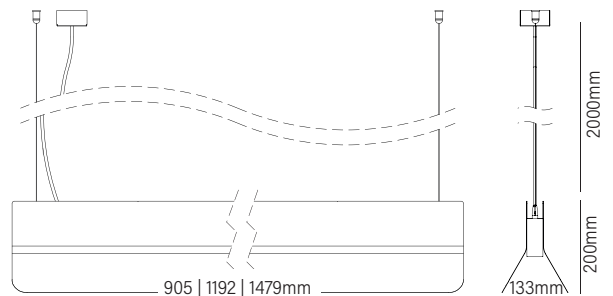

EFFICACY UP TO 88 Lm/W

2,000K | 3,000K | 4,000K | 5,000K | 6,000K | 7,000K

MODEL	WATTAGE	LUMEN 4K
ASA_905	(W)	(lm)
ASA_905_19	19	1513
ASA_905_23	23	1772
ASA_905_27	27	2055
ASA_1192	(W)	(lm)
ASA_1192_23	23	2017
ASA_1192_30	30	2362
ASA_1192_35	35	2739
ASA_1479	(W)	(lm)
ASA_1479_31	31	2521
ASA_1479_37	37	2953
ASA_1479_43	43	3424

*הנתונים מתייחסים לדגמים המופיעים בטבלה בלבד

פיזור פוטומטרי

T80°XT116°

מידות ASA

צבע גוף תאורה לבחירה

אפשרויות להזמנה

- 01
- 04
- 08
- 13

גווי סטנדרט