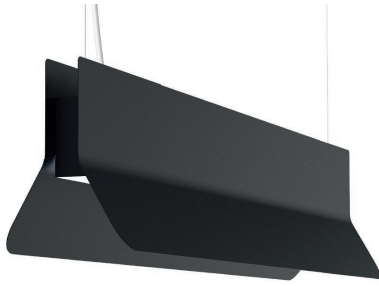

exporlux.

גוף תאורה תלוי דקורטיבי מבוסס טכנולוגיית LED. מגיע בשלושה אורכים. מתאים להארת משרדים, חדרי ישיבות, עמדות קבלה, בנקים, מרכזי מבקרים ועוד
מבנה אלומיניום צבוע אלקטרוסטטית בתנור. כיסוי פוליקרבונט.
מע' אופטית מפזר אופלי
דרייבר אינטגרלי
התקנה המנורה מסופקת עם כבל פלדה מתכוונן באורך 2 מטר ורוזטה.

EFFICACY UP TO 88 Lm/W

2,000K | 3,000K | 4,000K | 5,000K | 6,000K | 7,000K

MODEL	WATTAGE	LUMEN 4K
ASA_905	(W)	(lm)
ASA_905_19	19	1513
ASA_905_23	23	1772
ASA_905_27	27	2055
ASA_1192	(W)	(lm)
ASA_1192_23	23	2017
ASA_1192_30	30	2362
ASA_1192_35	35	2739
ASA_1479	(W)	(lm)
ASA_1479_31	31	2521
ASA_1479_37	37	2953
ASA_1479_43	43	3424