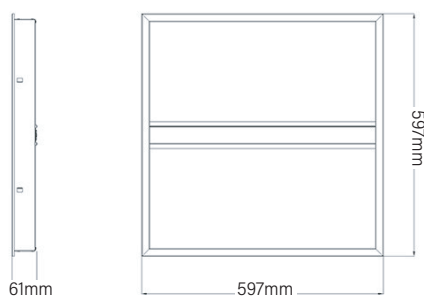

*הנתונים מתייחסים לדגמים המופיעים בטבלה בלבד

פיזור פוטומטרי

AMICAL DK / WT

AMICAL MP

AMICAL OP

מידות AMICAL

*ניתן להזמין גופי תאורה בהתאמת אופטיקה / טמפרטורת צבע / הספקים / מידות שונות לפי דרישה
*ט.ל.ח. | ייתכנו שינויים ו/או סטיות במידות, בצבעים ובנתונים המופיעים בקטלוג עד 10% ±