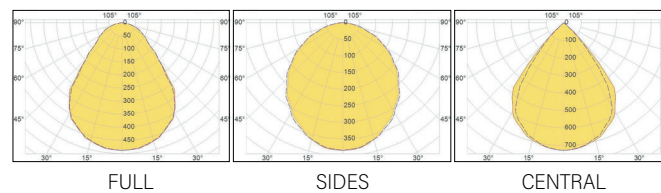

מבנה לוח פלדה מגולוונת בצבע לבן.

מע' אופטית MICRO PRISMATIC, OPAL, DARK LIGHT

דרייבר תוצרת OSRAM / TRIDONIC. דרייבר בקופסא נפרדת עם חיבור מהיר.

אופציה לזמנה RAL לפי דרישה.

EFFICACY UP TO 142 Lm/W

MODEL	WATTAGE (W)	LUMEN 4K (lm)
AMICAL1 4000 DK	32	4500
AMICAL1 4000 MP	33	4000
AMICAL1 4000 OP	33	4300
AMICAL1 5000 DK	35	4700
AMICAL1 6000 DK	42	6000

*הנתונים מתייחסים לדגמים המופיעים בטבלה בלבד

פיזור פוטומטרי

AMICAL DK / WT

AMICAL MP

AMICAL OP

מידות AMICAL

*ניתן להזמין גופי תאורה בהתאמת אופטיקה / טמפרטורת צבע / הספקים / מידות שונות לפי דרישה
*ט.ל.ח. | ייתכנו שינויים ו/או סטיות במידות, בצבעים ובנתונים המופיעים בקטלוג עד 10% ±