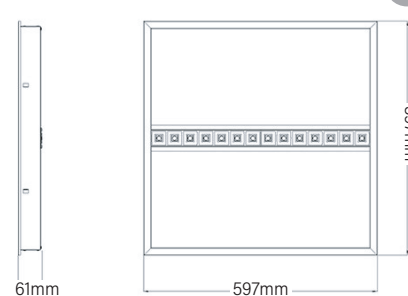

*הנתונים מתייחסים לדגמים המופיעים בטבלה בלבד

פיזור פוטומטרי

AMICAL DK / WT

AMICAL MP

AMICAL OP

מידות AMICAL

*ניתן להזמין גופי תאורה בהתאמת אופטיקה / טמפרטורת צבע / הספקים / מידות שונות לפי דרישה
*ט.ל.ח. | ייתכנו שינויים ו/או סטיות במידות, בצבעים ובנתונים המופיעים בקטלוג עד 10% ±