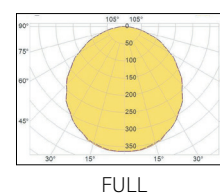

*הנתונים מתייחסים לדגמים המופיעים בטבלה בלבד

פיזור פוטומטרי

AMICAL DK / WT

AMICAL MP

AMICAL OP

מידות AMICAL

*ניתן להזמין גופי תאורה בהתאמת אופטיקה / טמפרטורת צבע / הספקים / מידות שונות לפי דרישה
*ט.ל.ח. | ייתכנו שינויים ו/או סטיות במידות, בצבעים ובנתונים המופיעים בקטלוג עד 10% ±