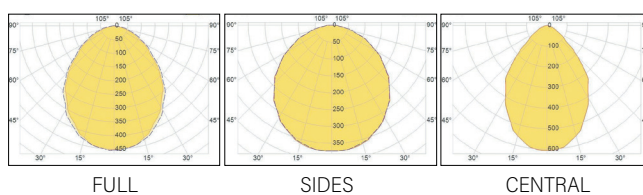

מבנה לוח פלדה מגולוונת בצבע לבן.

מע' אופטית MICRO PRISMATIC, OPAL, DARK LIGHT

דרייבר תוצרת OSRAM / TRIDONIC. דרייבר בקופסא נפרדת עם חיבור מהיר.

אופציה לזמנה RAL לפי דרישה.

EFFICACY UP TO 142 Lm/W

MODEL	WATTAGE (W)	LUMEN 4K (lm)
AMICAL1 4000 DK	32	4500
AMICAL1 4000 MP	33	4000
AMICAL1 4000 OP	33	4300
AMICAL1 5000 DK	35	4700
AMICAL1 6000 DK	42	6000

*הנתונים מתייחסים לדגמים המופיעים בטבלה בלבד

פיזור פוטומטרי

AMICAL DK / WT

AMICAL MP

AMICAL OP

מידות AMICAL

*ניתן להזמין גופי תאורה בהתאמת אופטיקה / טמפרטורת צבע / הספקים / מידות שונות לפי דרישה
*ט.ל.ח. | ייתכנו שינויים ו/או סטיות במידות, בצבעים ובנתונים המופיעים בקטלוג עד 10% ±