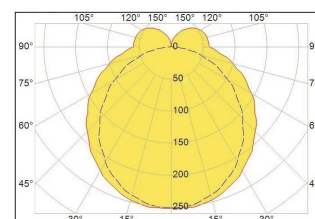

*הנתונים מתייחסים לדגמים המופיעים בטבלה בלבד

TYPES	C	L	E
1000/1400	510	600	198
1000/1400 OU	521	635	203
1500	810	900	350
1500 OU	821	935	353
1000/1400	1110	1200	0
1000/1400 OU	1121	1235	0
1500	1410	1500	15C
1500 OU	1421	1535	15C

מידות A40-W

אפשרויות התקנה

HORIZONTAL

VERTICAL

פיזור פיטומטרי

WIDE

*ניתן להזמין גופי תאורה בהתאמת אופטיקה / סמפרטורת צבע / הספקים / מידות שונות לפי דרישה
*ט.ל.ח. | ייתכנו שינויים ו/או סטיות במידות, בצבעים ובנתונים המופיעים בקטלוג עד 10% ±