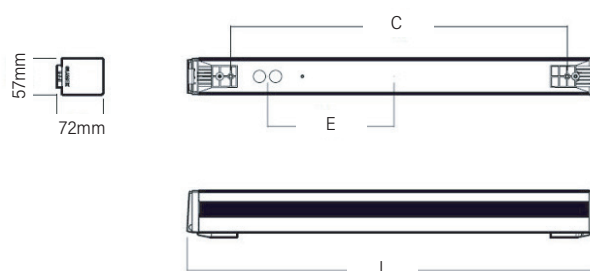

גוף תאורה צמוד קיר מבוסס טכנולוגיית LED. מגיע בשלושה אורכים. מפזר חלבי לנוחות ראייה מיטבית. מתאים להארת שירותים, מלתחות, חדרי הלבשה, מעל או ליד מראות ועוד.

מבנה פח פלדה מגולוון צבוע אפוקסי. כיסוי אופל אקרילי.

מע' אופטית פיזור פיטומטרי סימטרי רחב.

דרייבר אינטגרלי.

אופציה להזמנה חיישן נוכחות.

התקנה אופקית או אנכית צמוד לקיר באמצעות ברנים.

EFFICACY UP TO 141 Lm/W

MODEL	WATTAGE	LUMEN 4K
A40-W 600	(W)	(Lm)
A40-W 600_1000	10	990
A40-W 600_1400	12	1420
A40-W 900	(W)	(Lm)
A40-W 900_1500	12	1521
A40-W 1200	(W)	(Lm)
A40-W 1200_2100	16	2258
A40-W 1500	(W)	(Lm)
A40-W 1500_2800	20	2816

*הנתונים מתייחסים לדגמים המופיעים בטבלה בלבד

TYPES	C	L	E
1000/1400	510	600	198
1000/1400 OU	521	635	203
1500	810	900	350
1500 OU	821	935	353
1000/1400	1110	1200	0
1000/1400 OU	1121	1235	0
1500	1410	1500	15C
1500 OU	1421	1535	15C

מידות A40-W

אפשרויות התקנה

HORIZONTAL

VERTICAL

פיזור פיטומטרי

WIDE

*ניתן להזמין גופי תאורה בהתאמת אופטיקה / סמפרטורת צבע / הספקים / מידות שונות לפי דרישה
*ט.ל.ח. | ייתכנו שינויים ו/או סטיות במידות, בצבעים ובנתונים המופיעים בקטלוג עד 10% ±