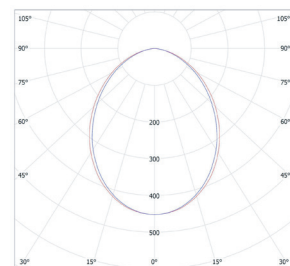

**מע' אופטית** פיזור פוטומטרי רחב.  
**דרייבר** אינטגרלי.

IP 55	IK 06	L90 >50K	230 (VAc) 50Hz	CRI >70	CRI >80	DIM DALI ON-OFF	CL I
<b>EFFICACY UP TO 77 Lm/W</b>							

MODEL	WATTAGE
WALKY	(W)
WALKY	7

מידות WALKY

אפשרויות להזמנה

HOUSE BOX

צבע גוף תאורה לבחירה  
STANDART 35

פיזור פוטומטרי

WIDE 90°