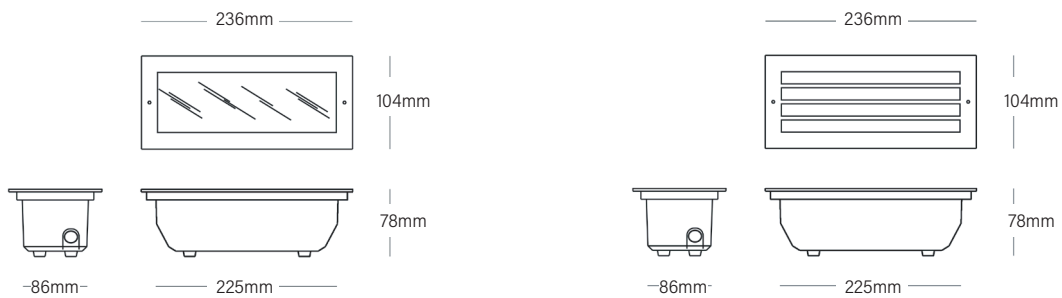

exporlux.

**גוף תאורה** שקוע קיר מבוסס טכנולוגיית LED. מתאים להארת מעברים, מדרגות, בתי חולים, כניסות למבנים, לאורך חומות, רמפות, כניסה לחניון ועוד.

**מבנה** גוף תאורה שקוע קיר מבוסס טכנולוגיית LED. מתאים להארת מעברים, מדרגות, בתי חולים, כניסות למבנים, לאורך חומות, רמפות, כניסה לחניון ועוד.

**מע' אופטית** פיזור פוטומטרי רחב.  
**דרייבר** אינטגרלי.

IP 55	IK 06	L90 >50K	230 (VAc) 50Hz	CRI >70	CRI >80	DIM DALI ON-OFF	CL I
<b>EFFICACY UP TO 77 Lm/W</b>							

MODEL	WATTAGE
WALKY	(W)
WALKY	7

מידות WALKY

אפשרויות להזמנה

HOUSE BOX

צבע גוף תאורה לבחירה  
STANDART 35

פיזור פוטומטרי

WIDE 90°