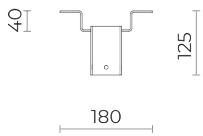

התקנה מגוון אביזרי התקנה, קבועה ומתכווננת בהתאם לתצורות ההתקנה השונות.

MODEL	WEIGHT (Kgs.)	FIXTURE EPA (Sq.m.)
VOLTA SMALL	8.2	0.19
VOLTA MEDIUM	12	0.28

MODEL	WATTAGE (W)									
	210mA	240mA	300mA	360mA	420mA	480mA	540mA	600mA	660mA	720mA
VOLTA R										
VOLTA S R1	12	13	16	19	22	25	28	31	34	37
VOLTA S R2				36	42	47	53	60	65	72
VOLTA S R3						71	80	89	98	108
VOLTA M R3						71	80	89	98	108
VOLTA M R4							105	119	131	144

מידות VOLTA

VOLTA SMALL

VOLTA MEDIUM

פיזור פוטומטרי

אפשרויות להזמנה

CEILING SUSPENSION KIT

JOINT KIT

ADJUSTABLE SIDE KIT