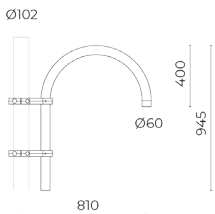

התקנה מגוון אביזרי התקנה, קבועה ומתכווננת בהתאם לתצורות ההתקנה השונות.

MODEL	WEIGHT (Kgs.)	FIXTURE EPA (Sq.m.)
VOLTA SMALL	8.2	0.19
VOLTA MEDIUM	12	0.28

MODEL	WATTAGE (W)									
	210mA	240mA	300mA	360mA	420mA	480mA	540mA	600mA	660mA	720mA
VOLTA R										
VOLTA S R1	12	13	16	19	22	25	28	31	34	37
VOLTA S R2				36	42	47	53	60	65	72
VOLTA S R3						71	80	89	98	108
VOLTA M R3						71	80	89	98	108
VOLTA M R4							105	119	131	144

מידות VOLTA

VOLTA SMALL

VOLTA MEDIUM

פיזור פוטומטרי

אפשרויות להזמנה

CEILING SUSPENSION KIT

JOINT KIT

ADJUSTABLE SIDE KIT

FIXED SIDE KIT

CURVED ARM

ARM FOR POLE

WALL MOUNTED ARM

POST TOP JOINT

אפשרויות התקנה

CEILING

STRING

ARM

POLE SIDE