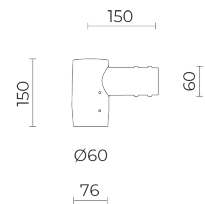

התקנה מגוון אביזרי התקנה, קבועה ומתכווננת בהתאם לתצורות ההתקנה השונות.

MODEL	WEIGHT (Kgs.)	FIXTURE EPA (Sq.m.)
VOLTA SMALL	8.2	0.19
VOLTA MEDIUM	12	0.28

MODEL	WATTAGE (W)									
	210mA	240mA	300mA	360mA	420mA	480mA	540mA	600mA	660mA	720mA
VOLTA R										
VOLTA S R1	12	13	16	19	22	25	28	31	34	37
VOLTA S R2				36	42	47	53	60	65	72
VOLTA S R3						71	80	89	98	108
VOLTA M R3						71	80	89	98	108
VOLTA M R4							105	119	131	144

מידות VOLTA

VOLTA SMALL

VOLTA MEDIUM

פיזור פוטומטרי

אפשרויות להזמנה

CEILING SUSPENSION KIT

JOINT KIT

ADJUSTABLE SIDE KIT

FIXED SIDE KIT

CURVED ARM

ARM FOR POLE

WALL MOUNTED ARM

POST TOP JOINT

אפשרויות התקנה

CEILING

STRING

ARM

POLE SIDE