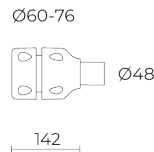

התקנה מגוון אביזרי התקנה, קבועה ומתכווננת בהתאם לתצורות ההתקנה השונות.

MODEL	WEIGHT (Kgs.)	FIXTURE EPA (Sq.m.)
VOLTA SMALL	8.2	0.19
VOLTA MEDIUM	12	0.28

MODEL	WATTAGE (W)									
	210mA	240mA	300mA	360mA	420mA	480mA	540mA	600mA	660mA	720mA
VOLTA R										
VOLTA S R1	12	13	16	19	22	25	28	31	34	37
VOLTA S R2				36	42	47	53	60	65	72
VOLTA S R3						71	80	89	98	108
VOLTA M R3						71	80	89	98	108
VOLTA M R4							105	119	131	144

מידות VOLTA

VOLTA SMALL

VOLTA MEDIUM

פיזור פוטומטרי

אפשרויות להזמנה

CEILING SUSPENSION KIT

JOINT KIT

ADJUSTABLE SIDE KIT

FIXED SIDE KIT

CURVED ARM

ARM FOR POLE

WALL MOUNTED ARM

POST TOP JOINT

אפשרויות התקנה

CEILING

STRING