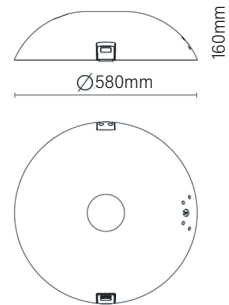

VOLTA MEDIUM