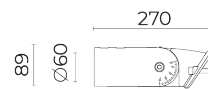

התקנה מגוון אביזרי התקנה, קבועה ומתכווננת בהתאם לתצורות ההתקנה השונות.

MODEL	WEIGHT (Kgs.)	FIXTURE EPA (Sq.m.)
VOLTA SMALL	8.2	0.19
VOLTA MEDIUM	12	0.28

MODEL	WATTAGE (W)									
	210mA	240mA	300mA	360mA	420mA	480mA	540mA	600mA	660mA	720mA
VOLTA R										
VOLTA S R1	12	13	16	19	22	25	28	31	34	37
VOLTA S R2				36	42	47	53	60	65	72
VOLTA S R3						71	80	89	98	108
VOLTA M R3						71	80	89	98	108
VOLTA M R4							105	119	131	144

מידות VOLTA

VOLTA SMALL

VOLTA MEDIUM

פיזור פוטומטרי

אפשרויות להזמנה

CEILING SUSPENSION KIT

JOINT KIT

ADJUSTABLE SIDE KIT