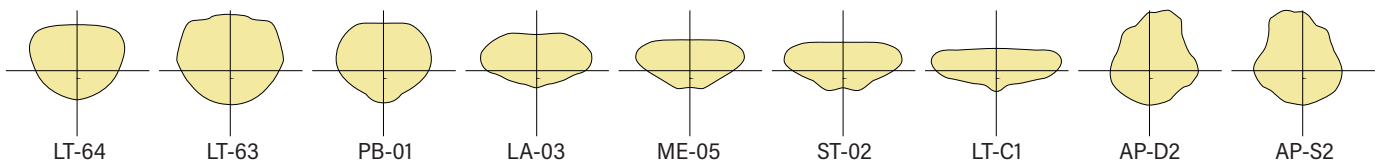

מידות VOLTA

VOLTA SMALL

VOLTA MEDIUM

פיזור פוטומטרי

אפשרויות להזמנה

CEILING SUSPENSION KIT

JOINT KIT

ADJUSTABLE SIDE KIT

ARM

POLE SIDE