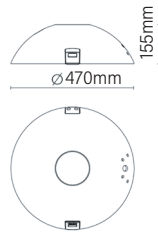

מידות VOLTA

VOLTA SMALL