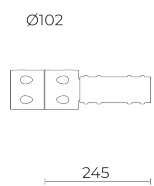

ARM FOR POLE