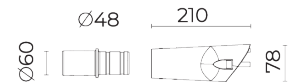

התקנה מגוון אביזרי התקנה, קבועה ומתכווננת בהתאם לתצורות ההתקנה השונות.

MODEL	WEIGHT (Kgs.)	FIXTURE EPA (Sq.m.)
VOLTA SMALL	8.2	0.19
VOLTA MEDIUM	12	0.28

MODEL	WATTAGE (W)									
	210mA	240mA	300mA	360mA	420mA	480mA	540mA	600mA	660mA	720mA
VOLTA R										
VOLTA S R1	12	13	16	19	22	25	28	31	34	37
VOLTA S R2				36	42	47	53	60	65	72
VOLTA S R3						71	80	89	98	108
VOLTA M R3						71	80	89	98	108
VOLTA M R4							105	119	131	144

מידות VOLTA

VOLTA SMALL

VOLTA MEDIUM

פיזור פוטומטרי

אפשרויות להזמנה

CEILING SUSPENSION KIT

JOINT KIT

ADJUSTABLE SIDE KIT