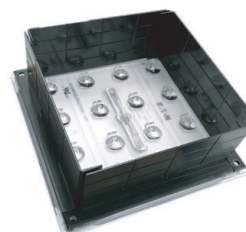

מידות VISION

פיזור פוטומטרי

אפשרויות להזמנה

GLARE REDUCTION SHIELD

HSS-HOUSE SIDE SHIELD

NEMA 7PIN SOCKET

PERIMETER FENCE SHIELD