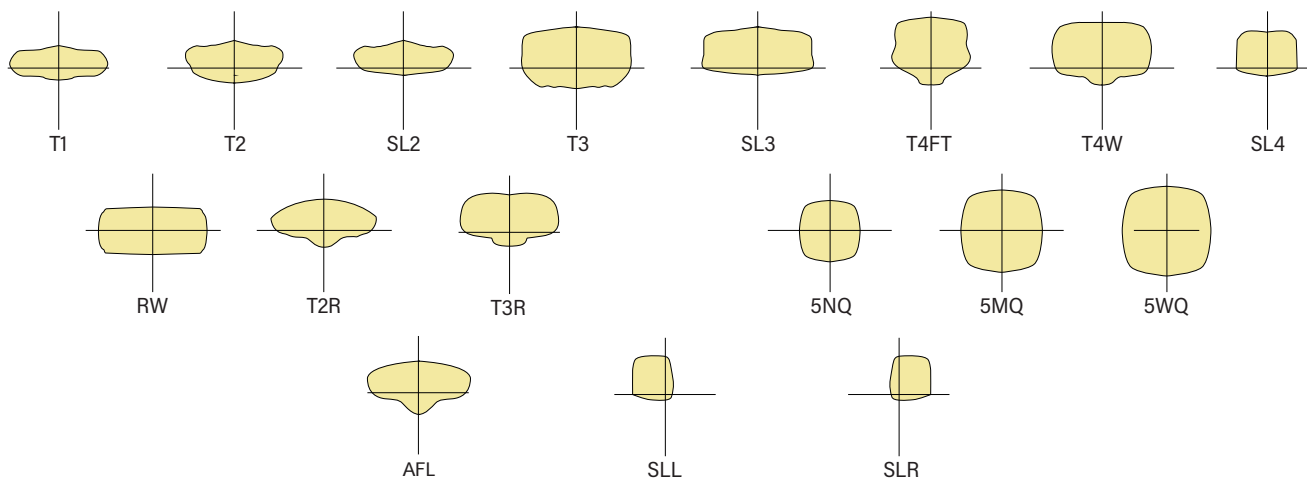

MODEL	WEIGHT (Kgs.)	FIXTURE EPA (Sq.m.)
VISION		
VXS	16	0.110
VXM	23	0.176

MODEL	WATTAGE (W)			
VISION SMALL	E01	E02	E03	E04
VXS	25	52	75	97
VISION MEDIUM	E04	E05	E06	
VXM	97	127	150	
VISION SA	A	B	C	D
VXS SA1	34	44	59	67
VXS SA2	66	85	113	129
VXM SA3	96	124	166	191
VXM SA4	129	171	225	258
VISION SB	A	B	C	D
VXS SB1	31	40	54	80
VXS SB2	57	74	101	148
VXM SB3	85	109	149	218
VXM SB4	114	147	201	294

מידות VISION

פיזור פוטומטרי

אפשרויות להזמנה

GLARE REDUCTION SHIELD

HSS-HOUSE SIDE SHIELD

NEMA 7PIN SOCKET

PERIMETER FENCE SHIELD