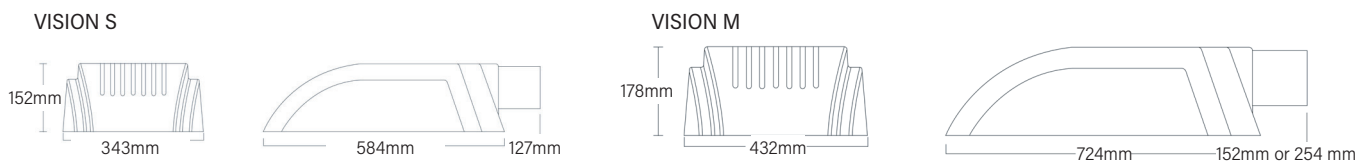

מידות VISION