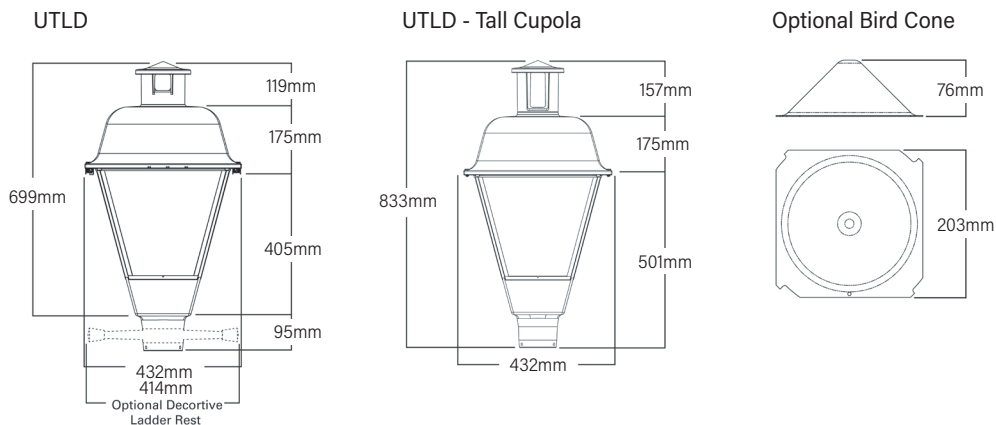

MODEL	WATTAGE (W)
ULTD	(W)
UTLD PA1-20	21
UTLD PA1-30	31
UTLD PA1-40	40
UTLD PA1-50	54
UTLD PA1-60	64
UTLD PA1-70	74
UTLD PA1-80	83
UTLD PA1-90	94
UTLD PA1-100	96

מידות UTLD (TRD)

פיזור פוטומטרי

אפשרויות להזמנה