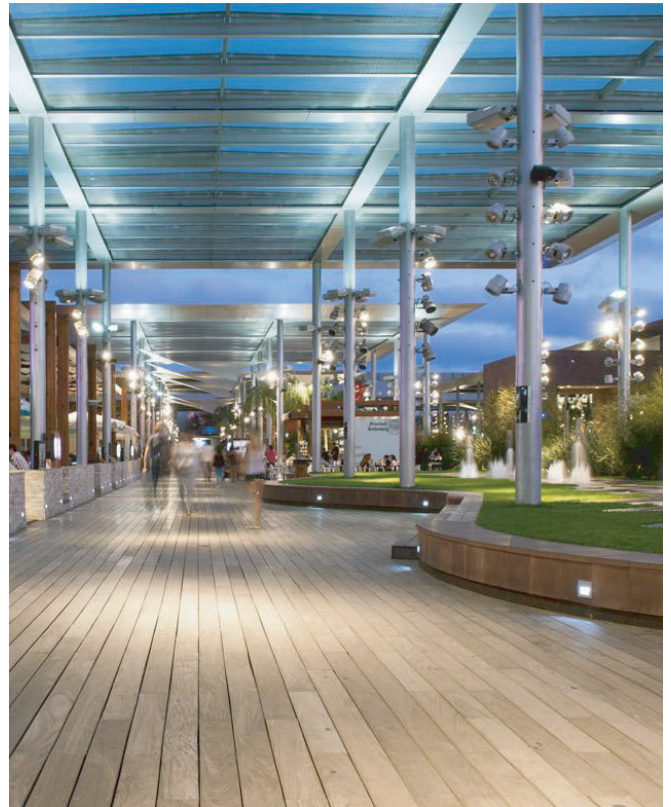

LAMP

גוף תאורה שקוע קיר מבוסס טכנולוגיית LED להארה בלתי ישירה, לנחות ראייה מרבית. מתאים להארת שבילים, מעברים, רחבות עירוניות, מקומות ישיבה, לאורך חומות, כניסות, רמפות, פרוזדורים, תאורת התמצאות בלילות בבתי חולים ועוד.

מבנה אלומיניום. זכוכית מחוסמת. טמפרטורת סביבה -30°C עד +35°C.

מע' אופטית פיזור פוטומטרי אסימטרי.

HI-POWER LED

התקנה קופסת שיקוע

EFFICACY UP TO 66 Lm/W

2,000K 2,700K 3,000K 4,000K 5,000K 6,000K 7,000K

MODEL	WATTAGE
URBAN	(W)
URBAN 100	4