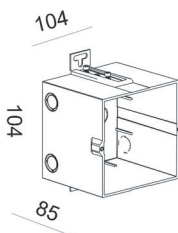

מבנה אלומיניום. זכוכית מחוסמת. טמפרטורת סביבה -30°C עד +35°C.

מע' אופטית פיזור פוטומטרי אסימטרי.

HI-POWER LED

התקנה קופסת שיקוע

EFFICACY UP TO 66 Lm/W

2,000K 2,700K 3,000K 4,000K 5,000K 6,000K 7,000K

MODEL	WATTAGE
URBAN	(W)
URBAN 100	4

פיזור פוטומטרי

מידות URBAN 100

אפשרויות להזמנה

CLAMPING BOX