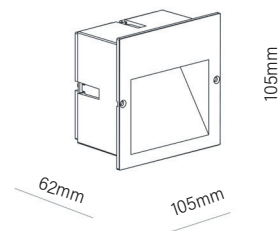

מבנה אלומיניום. זכוכית מחוסמת. טמפרטורת סביבה -30°C עד +35°C.

מע' אופטית פיזור פוטומטרי אסימטרי.

HI-POWER LED

התקנה קופסת שיקוע

EFFICACY UP TO 66 Lm/W

2,000K 2,700K 3,000K 4,000K 5,000K 6,000K 7,000K

MODEL	WATTAGE
URBAN	(W)
URBAN 100	4

פיזור פוטומטרי

מידות URBAN 100

אפשרויות להזמנה

CLAMPING BOX