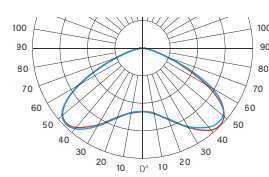

מידות TOSCA

פיזור פוטומטרי

VSM

אפשרויות להזמנה