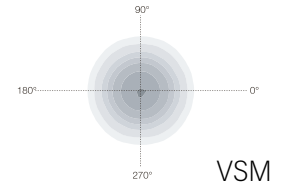

מידות TOSCA

פיזור פוטומטרי

VSM

אפשרויות להזמנה