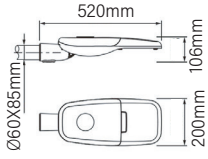

מידות TOSCA

D-170S2