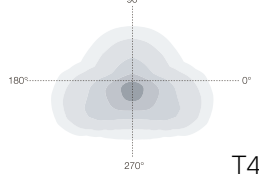

מידות TOSCA

פיזור פוטומטרי

T4

אפשרויות להזמנה