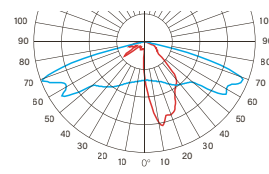

מידות TOSCA

פיזור פוטומטרי

T2A

אפשרויות להזמנה