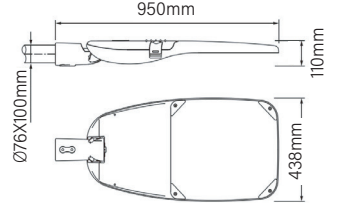

**התקנה** מפרק מתכוונן להתקנה אופקית / ראש עמוד Ø48/Ø60/Ø76 מ"מ  
**אופציה להזמנה** צבע לאוירה ימית - C5-M MARINE GRADE  
מערכת הגנה מובנית משולבת נגד נחשולי מתח ומתח יתר מתמשך.

**מאושר נתיבי ישראל**

**מאושר משרד הבינוי והשיכון**

MODEL	WEIGHT (Kgs.)	FIXTURE EPA (Sq.m.)
TOSCA XXS	4.9	0.04
TOSCA XS	5.3	0.04
TOSCA S	7.6	0.06
TOSCA M	10.6	0.08
TOSCA L	17.6	0.130

MODEL	WATTAGE (W)
<b>TOSCA M</b>	
D-170MLE120-48	120
D-170MLE130-56	130
D-170MLE130-64	130
D-170MLE150-64	150
D-170MLE165-64	165
D-170MLE180-64	180
<b>TOSCA L</b>	
D-170LLED200-96	200
D-170LLED250-120	250
D-170LLED300-120	300
D-170LLED350-144	350

מידות TOSCA

D-170S2

D-170S1

D-170S

D-170M

D-170L

פיזור פוטומטרי

T3M

VSM

T4A

T2A

T4

T2W

T6A

T3A

אפשרויות להזמנה