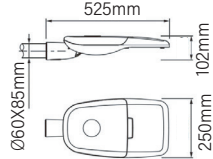

**התקנה** מפרק מתכוונן להתקנה אופקית / ראש עמוד Ø48/Ø60/Ø76 מ"מ  
**אופציה להזמנה** צבע לאוירה ימית - C5-M MARINE GRADE  
מערכת הגנה מובנית משולבת נגד נחשולי מתח ומתח יתר מתמשך.

**מאושר נתיבי ישראל**

**מאושר משרד הבינוי והשיכון**

**מאושר פיקוד העורף**

EFFICACY UP TO 150 Lm/W

MODEL	WATTAGE (W)
<b>TOSCA XXS / S2</b>	
D-170S2LED20-16	20
D-170S2LED30-16	30
D-170S2LED40-16	40
<b>TOSCA XS / S1</b>	
D-170S1LED40-16	40
D-170S1LED60-24	60
<b>TOSCA S</b>	
D-170SLED60-32	60
D-170SLED80-32	80
D-170SLED100-48	100
D-170SLED120-48	120

MODEL	WEIGHT (Kgs.)	FIXTURE EPA (Sq.m.)
TOSCA XXS	4.9	0.04
TOSCA XS	5.3	0.04
TOSCA S	7.6	0.06
TOSCA M	10.6	0.08
TOSCA L	17.6	0.130

MODEL	WATTAGE (W)
<b>TOSCA M</b>	
D-170MLE120-48	120
D-170MLE130-56	130
D-170MLE130-64	130
D-170MLE150-64	150
D-170MLE165-64	165
D-170MLE180-64	180
<b>TOSCA L</b>	
D-170LLED200-96	200
D-170LLED250-120	250
D-170LLED300-120	300
D-170LLED350-144	350

מידות TOSCA

D-170S2

D-170S1

D-170S

D-170M

D-170L

פיזור פוטומטרי

T3M