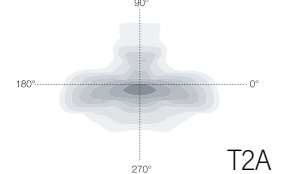

מידות TOSCA

פיזור פוטומטרי

T2A

אפשרויות להזמנה