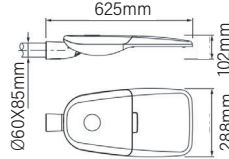

**התקנה** מפרק מתכוונן להתקנה אופקית / ראש עמוד Ø48/Ø60/Ø76 מ"מ  
**אופציה להזמנה** צבע לאוירה ימית - C5-M MARINE GRADE  
מערכת הגנה מובנית משולבת נגד נחשולי מתח ומתח יתר מתמשך.

**מאושר נתיבי ישראל**

**מאושר משרד הבינוי והשיכון**

MODEL	WEIGHT (Kgs.)	FIXTURE EPA (Sq.m.)
TOSCA XXS	4.9	0.04
TOSCA XS	5.3	0.04
TOSCA S	7.6	0.06
TOSCA M	10.6	0.08
TOSCA L	17.6	0.130

MODEL	WATTAGE (W)
<b>TOSCA M</b>	
D-170MLE120-48	120
D-170MLE130-56	130
D-170MLE130-64	130
D-170MLE150-64	150
D-170MLE165-64	165
D-170MLE180-64	180
<b>TOSCA L</b>	
D-170LLED200-96	200
D-170LLED250-120	250
D-170LLED300-120	300
D-170LLED350-144	350

מידות TOSCA

D-170S2

D-170S1

D-170S

D-170M

D-170L

פיזור פוטומטרי

T3M