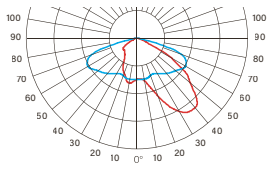

מידות TOSCA

פיזור פוטומטרי

T4

אפשרויות להזמנה