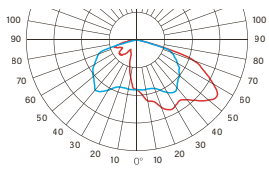

מידות TOSCA

פיזור פוטומטרי

T4A

אפשרויות להזמנה