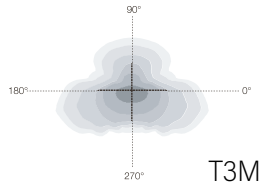

מידות TOSCA

פיזור פוטומטרי

T3M

אפשרויות להזמנה