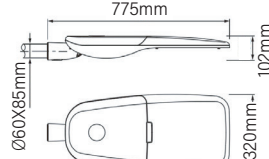

**התקנה** מפרק מתכוונן להתקנה אופקית / ראש עמוד Ø48/Ø60/Ø76 מ"מ  
**אופציה להזמנה** צבע לאוירה ימית - C5-M MARINE GRADE  
מערכת הגנה מובנית משולבת נגד נחשולי מתח ומתח יתר מתמשך.

**מאושר נתיבי ישראל**

**מאושר משרד הבינוי והשיכון**

MODEL	WEIGHT (Kgs.)	FIXTURE EPA (Sq.m.)
TOSCA XXS	4.9	0.04
TOSCA XS	5.3	0.04
TOSCA S	7.6	0.06
TOSCA M	10.6	0.08
TOSCA L	17.6	0.130

MODEL	WATTAGE (W)
<b>TOSCA M</b>	
D-170MLE120-48	120
D-170MLE130-56	130
D-170MLE130-64	130
D-170MLE150-64	150
D-170MLE165-64	165
D-170MLE180-64	180
<b>TOSCA L</b>	
D-170LLED200-96	200
D-170LLED250-120	250
D-170LLED300-120	300
D-170LLED350-144	350

מידות TOSCA

D-170S2

D-170S1

D-170S

D-170M

D-170L

פיזור פוטומטרי

T3M