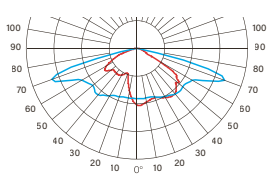

מידות TOSCA

פיזור פוטומטרי

T3M

אפשרויות להזמנה