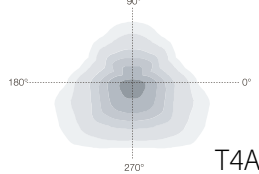

מידות TOSCA

פיזור פוטומטרי

T4A

אפשרויות להזמנה