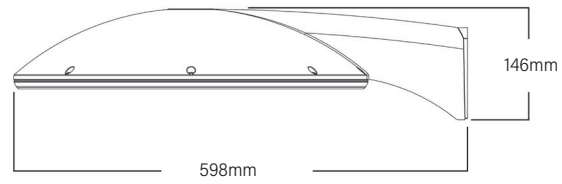

דרייבר מערכת הורדת הספק במקרה התחממות יותר. התקן הגנה נגד נחשולי 10kV/10kA.

אופציה להזמנה גוון אור AMBER

MODEL	WEIGHT (Kgs.)	FIXTURE EPA (Sq.m.)
TOPTIER SITE		
TT D1-D6	9.3	0.061
TT D7-D10	10	0.061

MODEL	WATTAGE (W)
TOPTIER SITE	
TT D1	28
TT D2	39-40
TT D3	47-49
TT D4	58-60
TT D5	75-62
TT D6	97-105
TT D7	125-127
TT D8	149-153
TT D9	173-178
TT D10	194

מידות TOPTIER SITE

5CQ, 5MQ, 5WQ / RW (D1-D6) / T4 (D1-D5)

5CQ, 5MQ, 5WQ / RW (D7+) / T4 (D6+)

WALL MOUNT

פיזור פוטומטרי

T4

RW

5CQ