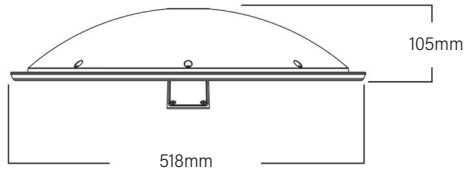

דרייבר מערכת הורדת הספק במקרה התחממות יותר. התקן הגנה נגד נחשולי 10kV/10kA.

אופציה להזמנה גוון אור AMBER

MODEL	WEIGHT (Kgs.)	FIXTURE EPA (Sq.m.)
TOPTIER SITE		
TT D1-D6	9.3	0.061
TT D7-D10	10	0.061

MODEL	WATTAGE (W)
TOPTIER SITE	
TT D1	28
TT D2	39-40
TT D3	47-49
TT D4	58-60
TT D5	75-62
TT D6	97-105
TT D7	125-127
TT D8	149-153
TT D9	173-178
TT D10	194

מידות TOPTIER SITE

5CQ, 5MQ, 5WQ / RW (D1-D6) / T4 (D1-D5)

5CQ, 5MQ, 5WQ / RW (D7+) / T4 (D6+)

WALL MOUNT

פיזור פוטומטרי

T4

RW

5CQ