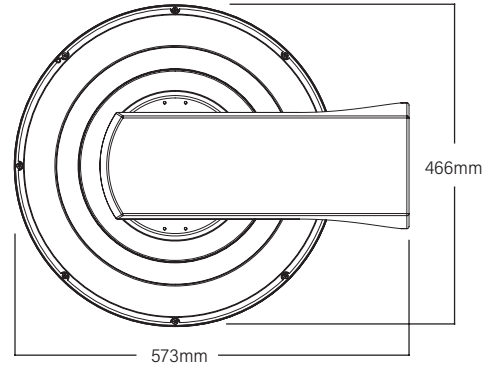

דרייבר מערכת הורדת הספק במקרה התחממות יותר. התקן הגנה נגד נחשולי 10kV/10kA.

אופציה להזמנה גוון אור AMBER

MODEL	WEIGHT (Kgs.)	FIXTURE EPA (Sq.m.)
TOPTIER SITE		
TT D1-D6	9.3	0.061
TT D7-D10	10	0.061

MODEL	WATTAGE (W)
TOPTIER SITE	
TT D1	28
TT D2	39-40
TT D3	47-49
TT D4	58-60
TT D5	75-62
TT D6	97-105
TT D7	125-127
TT D8	149-153
TT D9	173-178
TT D10	194

מידות TOPTIER SITE

5CQ, 5MQ, 5WQ / RW (D1-D6) / T4 (D1-D5)

5CQ, 5MQ, 5WQ / RW (D7+) / T4 (D6+)

WALL MOUNT

פיזור פוטומטרי

T4

RW

5CQ