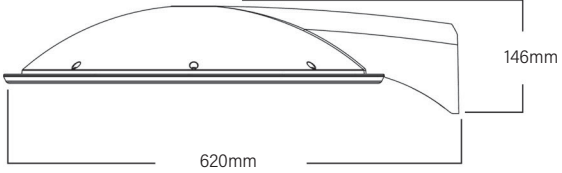

דרייבר מערכת הורדת הספק במקרה התחממות יותר. התקן הגנה נגד נחשולי 10kV/10kA.

אופציה להזמנה גוון אור AMBER

MODEL	WEIGHT (Kgs.)	FIXTURE EPA (Sq.m.)
TOPTIER SITE		
TT D1-D6	9.3	0.061
TT D7-D10	10	0.061

MODEL	WATTAGE (W)
TOPTIER SITE	
TT D1	28
TT D2	39-40
TT D3	47-49
TT D4	58-60
TT D5	75-62
TT D6	97-105
TT D7	125-127
TT D8	149-153
TT D9	173-178
TT D10	194

מידות TOPTIER SITE

5CQ, 5MQ, 5WQ / RW (D1-D6) / T4 (D1-D5)

5CQ, 5MQ, 5WQ / RW (D7+) / T4 (D6+)

WALL MOUNT

פיזור פוטומטרי

T4

RW

5CQ