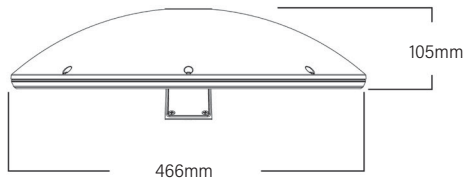

דרייבר מערכת הורדת הספק במקרה התחממות יותר. התקן הגנה נגד נחשולי 10kV/10kA.

אופציה להזמנה גוון אור AMBER

MODEL	WEIGHT (Kgs.)	FIXTURE EPA (Sq.m.)
TOPTIER SITE		
TT D1-D6	9.3	0.061
TT D7-D10	10	0.061

MODEL	WATTAGE (W)
TOPTIER SITE	
TT D1	28
TT D2	39-40
TT D3	47-49
TT D4	58-60
TT D5	75-62
TT D6	97-105
TT D7	125-127
TT D8	149-153
TT D9	173-178
TT D10	194

מידות TOPTIER SITE

5CQ, 5MQ, 5WQ / RW (D1-D6) / T4 (D1-D5)

5CQ, 5MQ, 5WQ / RW (D7+) / T4 (D6+)

WALL MOUNT

פיזור פוטומטרי

T4

RW

5CQ