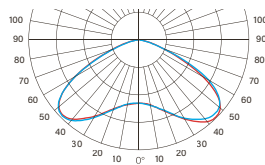

פיזור פוטומטרי

אפשרויות להזמנה