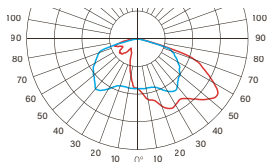

פיזור פוטומטרי

אפשרויות להזמנה