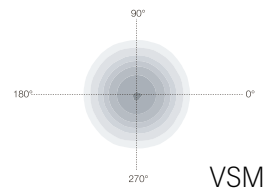

פיזור פוטומטרי

אפשרויות להזמנה