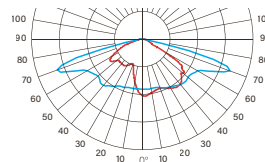

פיזור פוטומטרי

אפשרויות להזמנה