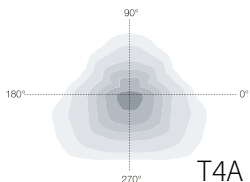

פיזור פוטומטרי

אפשרויות להזמנה