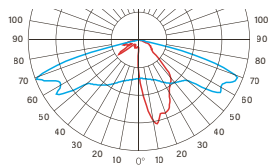

פיזור פוטומטרי

אפשרויות להזמנה