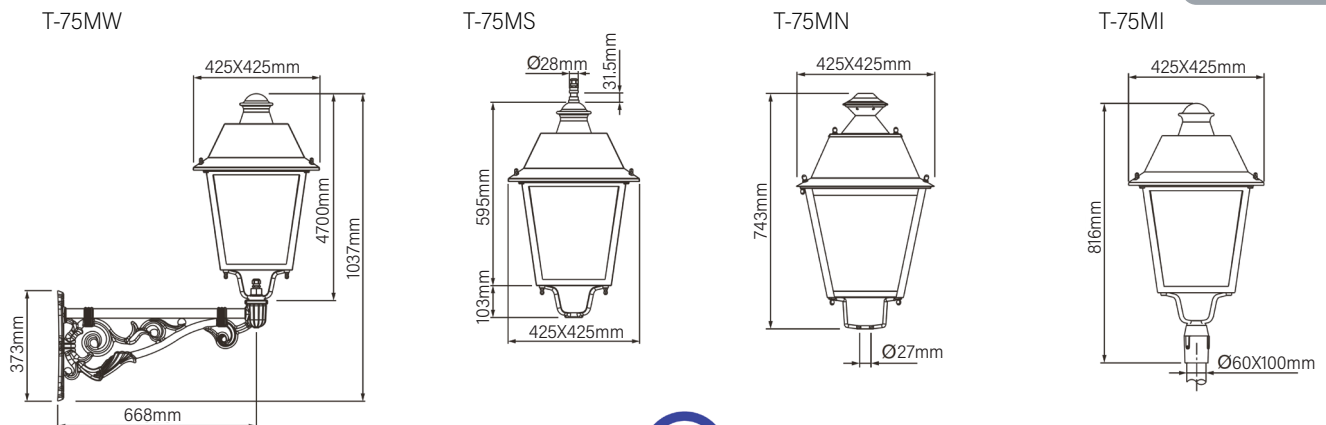

אופציה להזמנה צבע לאוירה ימית - C5-M MARINE GRADE.

מערכת הגנה מובנית משולבת נגד נחשולי מתח ומתח יתר מתמשך.

EFFICACY UP TO 145 Lm/W

MODEL	WATTAGE
T-75MS	(W)
T-75MSLED40-16	40
T-75MSLED60-24	60
T-75MSLED80-32	80
T-75MW	(W)
T-75MWLED40-16	40
T-75MWLED60-24	60
T-75MWLED80-32	80
T-75MI/N	(W)
T-75MI/NLED40-16	40
T-75MI/NLED60-24	60
T-75MI/NLED80-32	80

מידות T-75

פיזור פוטומטרי

אפשרויות להזמנה

נחשון Q-01SP

אפשרויות התקנה

T-75MW WALL

T-75MS SUSPENSION

T-75MN POST TOP