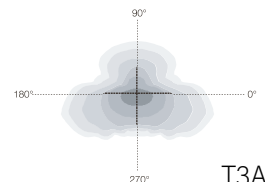

פיזור פוטומטרי

אפשרויות להזמנה