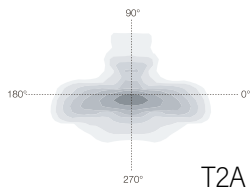

פיזור פוטומטרי

אפשרויות להזמנה