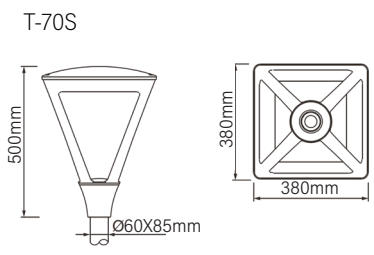

אופציה להזמנה צבע לאוירה ימית - C5-M MARINE GRADE
מערכת הגנה מובנית משולבת נגד נחשולי מתח ומתח יתר מתמשך.

EFFICACY UP TO 145 Lm/W

MODEL	WATTAGE
T-70S	(W)
T-70SLED40-24	40
T-70SLED60-32	60
T-70N	(W)
T-70NLED40-32	40
T-70NLED60-32	60
T-70NLED80-48	80

מידות T-70

פיזור פוטומטרי

אפשרויות להזמנה

NEMA 7PIN SOCKET

נחשון Q-01SP