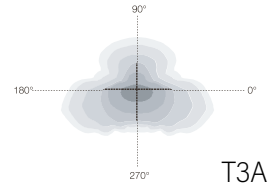

אופציה להזמנה צבע לאוירה ימית - C5-M MARINE GRADE
מערכת הגנה מובנית משולבת נגד נחשולי מתח ומתח יתר מתמשך.

EFFICACY UP TO 145 Lm/W

MODEL	WATTAGE
T-70S	(W)
T-70SLED40-24	40
T-70SLED60-32	60
T-70N	(W)
T-70NLED40-32	40
T-70NLED60-32	60
T-70NLED80-48	80

מידות T-70

פיזור פוטומטרי

אפשרויות להזמנה

NEMA 7PIN SOCKET

נחשון Q-01SP