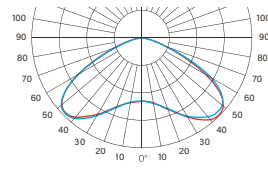

פיזור פוטומטרי

אפשרויות להזמנה