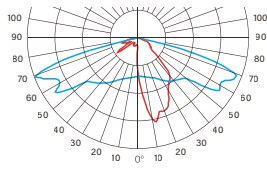

פיזור פוטומטרי

אפשרויות להזמנה