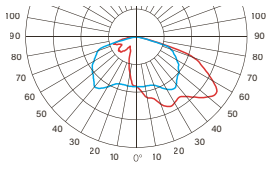

פיזור פוטומטרי

אפשרויות להזמנה