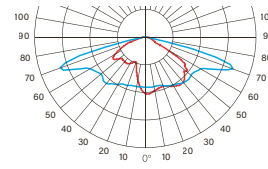

פיזור פוטומטרי

אפשרויות להזמנה