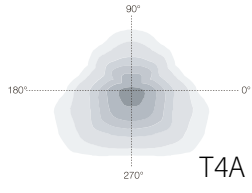

אופציה להזמנה צבע לאוירה ימית - C5-M MARINE GRADE
מערכת הגנה מובנית משולבת נגד נחשולי מתח ומתח יתר מתמשך.

EFFICACY UP TO 145 Lm/W

MODEL	WATTAGE
T-70S	(W)
T-70SLED40-24	40
T-70SLED60-32	60
T-70N	(W)
T-70NLED40-32	40
T-70NLED60-32	60
T-70NLED80-48	80

מידות T-70

פיזור פוטומטרי

אפשרויות להזמנה

NEMA 7PIN SOCKET

נחשון Q-01SP