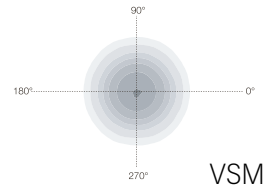

אופציה להזמנה צבע לאוירה ימית - C5-M MARINE GRADE
מערכת הגנה מובנית משולבת נגד נחשולי מתח ומתח יתר מתמשך.

EFFICACY UP TO 145 Lm/W

MODEL	WATTAGE
T-70S	(W)
T-70SLED40-24	40
T-70SLED60-32	60
T-70N	(W)
T-70NLED40-32	40
T-70NLED60-32	60
T-70NLED80-48	80

מידות T-70

פיזור פוטומטרי

אפשרויות להזמנה

NEMA 7PIN SOCKET

נחשון Q-01SP