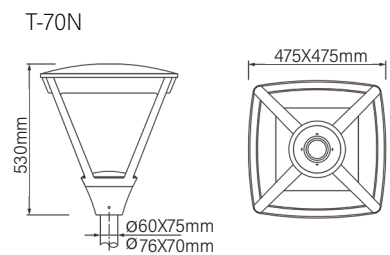

אופציה להזמנה צבע לאוירה ימית - C5-M MARINE GRADE
מערכת הגנה מובנית משולבת נגד נחשולי מתח ומתח יתר מתמשך.

EFFICACY UP TO 145 Lm/W

MODEL	WATTAGE
T-70S	(W)
T-70SLED40-24	40
T-70SLED60-32	60
T-70N	(W)
T-70NLED40-32	40
T-70NLED60-32	60
T-70NLED80-48	80

מידות T-70

פיזור פוטומטרי

אפשרויות להזמנה

NEMA 7PIN SOCKET

נחשון Q-01SP