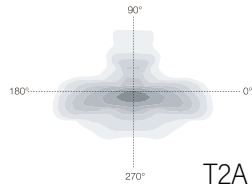

אופציה להזמנה צבע לאוירה ימית - C5-M MARINE GRADE
מערכת הגנה מובנית משולבת נגד נחשולי מתח ומתח יתר מתמשך.

EFFICACY UP TO 145 Lm/W

MODEL	WATTAGE
T-70S	(W)
T-70SLED40-24	40
T-70SLED60-32	60
T-70N	(W)
T-70NLED40-32	40
T-70NLED60-32	60
T-70NLED80-48	80

מידות T-70

פיזור פוטומטרי

אפשרויות להזמנה

NEMA 7PIN SOCKET

נחשון Q-01SP