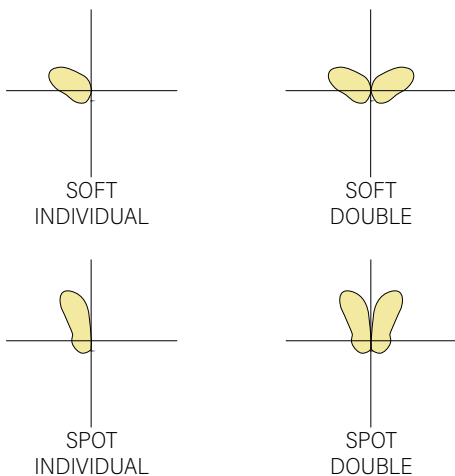

עמודים דקורטיבי בעיצוב מינימליסטי ועדין מבוסס טכנולוגיית LED לתאורה ישירה או בלתי ישירה. ניתן להזמין הארה לצד אחד או לשני צדדים. מגיע בשלושה גבהים. מתאים להארת שבילים, שטחים ציבוריים ופרטיים, מבואות למבנים, מעברים, טיילות ועוד.

מבנה פרופיל אלומיניום מיוחד צבוע שחור או צבע עם טקסטורה. טמפרטורת סביבה -30°C עד +35°C.

מע' אופטית 4 סוגי פיזור פוטומטרי.

MID POWER / HIGH POWER LED

דרייבר אינטגרלי

EFFICACY UP TO 90 Lm/W

MODEL	WATTAGE
SETI 500	(W)
SETI 500 SOFT 1	3.5
SETI 500 SOFT 2	4
SETI 500 SPOT 1	4
SETI 500 SPOT 2	9
SETI 900	(W)
SETI 900 SPOT 1	4
SETI 900 SOFT 2	6.5
SETI 900 SOFT 1	7
SETI 900 SPOT 2	9
SETI 1200	(W)
SETI 1200 SPOT 1	4
SETI 1200 SPOT 2	9
SETI 1200 SOFT 1	9.5
SETI 1200 SOFT 2	13

פיזור פוטומטרי

מידות SETI