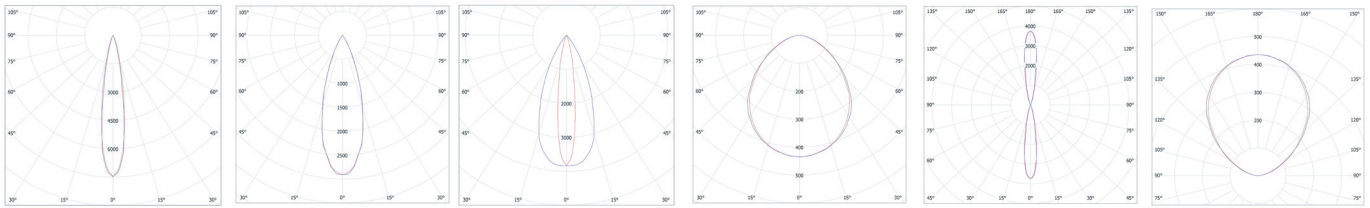

מע' אופטית מגוון פיזורים פוטומטרים להארה ישירה ו/או בלתי ישירה. **דרייבר** אינטגרלי.

LOW UGR ≤10

LOW UGR ≤19

IP 65	IK 07	L90 >90K	230 (VAc) 50Hz	CRI >70	CRI >80	DIM DALI ON-OFF	CL I	CL II
-------	-------	----------	----------------	---------	---------	-----------------	------	-------

EFFICACY UP TO 84 Lm/W

MODEL	WATTAGE (W)
PACK	10
PACK X2	19

מידות PACK

CEILING ADJUST

CEILING

DOUBLE WALL

WALL

פיזור פוטומטרי

PACK DIR 18°

PACK DIR 32°

PACK DIR 15°x45°

PACK DIR 96°

PACK DIR-IND 18°

PACK DIR-IND 32°

PACK DIR-IND 15°x45°

PACK DIR-IND 96°