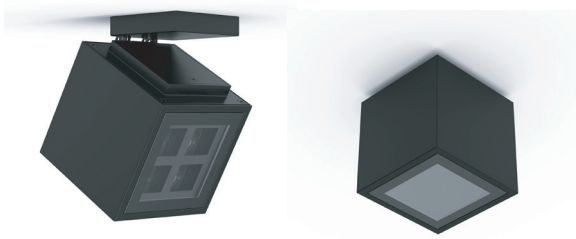

exporlux.

גוף תאורה צמוד קיר / תקרה מבוסס טכנולוגיית LED. מודולריות הגוף מאפשרת להאיר מעלה, מטה או שילוב של שניהם. מתאים להארת מעברים, מבואות, מדרגות, בתי חולים, חנויות, כניסות למבנים ועוד. **מבנה** אלומיניום. כיסוי זכוכית מחוסמת.

EFFICACY UP TO 84 Lm/W

MODEL	WATTAGE (W)
PACK	10
PACK X2	19

מידות PACK

CEILING ADJUST

CEILING

DOUBLE WALL

WALL

פיזור פוטומטרי