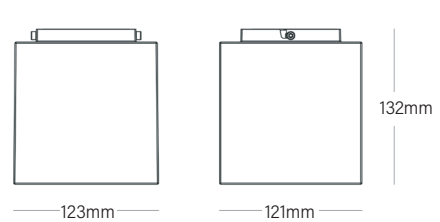

EFFICACY UP TO 84 Lm/W

MODEL	WATTAGE (W)
PACK	10
PACK X2	19

מידות PACK

CEILING ADJUST

CEILING

DOUBLE WALL

WALL

פיזור פוטומטרי

PACK DIR 18°

PACK DIR 32°

PACK DIR 15°x45°

PACK DIR 96°

PACK DIR-IND 18°

PACK DIR-IND 32°

PACK DIR-IND 15°x45°

PACK DIR-IND 96°

PACK IND 18°

PACK IND 32°

PACK IND 15°x45°

PACK IND 96°

אפשרויות להזמנה

צבע גוף תאורה לבחירה
STANDART

צבע גוף תאורה לבחירה
ON REQUEST

גופים מאותה משפחה