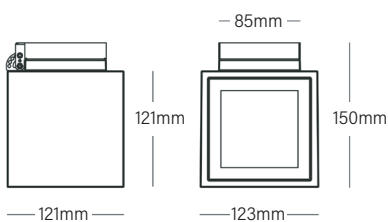

מע' אופטית מגוון פיזורים פוטומטרים להארה ישירה ו/או בלתי ישירה. **דרייבר** אינטגרלי.

LOW UGR ≤10

LOW UGR ≤19

IP 65	IK 07	L90 >90K	230 (VAc) 50Hz	CRI >70	CRI >80	DIM DALI ON-OFF	CL I	CL II
-------	-------	----------	----------------	---------	---------	-----------------	------	-------

EFFICACY UP TO 84 Lm/W

MODEL	WATTAGE (W)
PACK	10
PACK X2	19

מידות PACK

CEILING ADJUST

CEILING

DOUBLE WALL

WALL

פיזור פוטומטרי