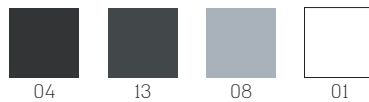

EFFICACY UP TO 84 Lm/W

MODEL	WATTAGE (W)
PACK	10
PACK X2	19

מידות PACK

CEILING ADJUST

CEILING

DOUBLE WALL

WALL

פיזור פוטומטרי

PACK DIR 18°

PACK DIR 32°

PACK DIR 15°x45°

PACK DIR 96°

PACK DIR-IND 18°

PACK DIR-IND 32°

PACK DIR-IND 15°x45°

PACK DIR-IND 96°

PACK IND 18°

PACK IND 32°

PACK IND 15°x45°

PACK IND 96°

אפשרויות להזמנה

צבע גוף תאורה לבחירה
STANDART

צבע גוף תאורה לבחירה
ON REQUEST

גופים מאותה משפחה