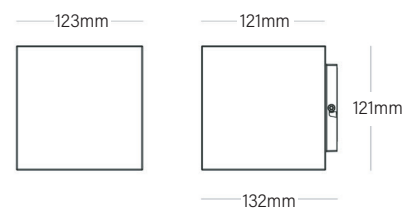

EFFICACY UP TO 84 Lm/W

MODEL	WATTAGE (W)
PACK	10
PACK X2	19

מידות PACK

CEILING ADJUST

CEILING

DOUBLE WALL

WALL

פיזור פוטומטרי

PACK DIR 18°

PACK DIR 32°

PACK DIR 15°x45°

PACK DIR 96°

PACK DIR-IND 18°

PACK DIR-IND 32°

PACK DIR-IND 15°x45°

PACK DIR-IND 96°

PACK IND 18°

PACK IND 32°

PACK IND 15°x45°

PACK IND 96°

אפשרויות להזמנה

צבע גוף תאורה לבחירה
STANDART

צבע גוף תאורה לבחירה
ON REQUEST

גופים מאותה משפחה