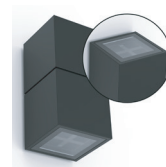

exporlux.

גוף תאורה צמוד קיר / תקרה מבוסס טכנולוגיית LED. מודולריות הגוף מאפשרת להאיר מעלה, מטה או שילוב של שניהם. מתאים להארת מעברים, מבואות, מדרגות, בתי חולים, חנויות, כניסות למבנים ועוד. **מבנה** אלומיניום. כיסוי זכוכית מחוסמת.

PACK IND 18°

PACK IND 32°

PACK IND 15°x45°

PACK IND 96°

אפשרויות להזמנה

צבע גוף תאורה לבחירה
STANDART

צבע גוף תאורה לבחירה
ON REQUEST

גופים מאותה משפחה

PACK CEILING ADJUSTABLE

PACK CEILING

PACK WALL

PACK BOLLARD

PACK SPIKE

DOUBLE PACK