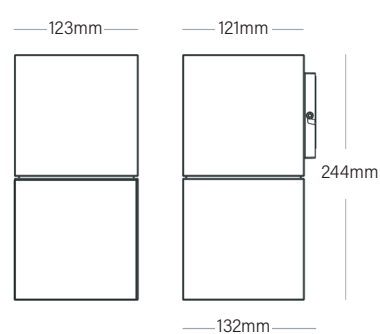

EFFICACY UP TO 84 Lm/W

MODEL	WATTAGE (W)
PACK	10
PACK X2	19

מידות PACK

CEILING ADJUST

CEILING

DOUBLE WALL

WALL

פיזור פוטומטרי

PACK DIR 18°

PACK DIR 32°

PACK DIR 15°x45°

PACK DIR 96°

PACK DIR-IND 18°

PACK DIR-IND 32°

PACK DIR-IND 15°x45°

PACK DIR-IND 96°

PACK IND 18°

PACK IND 32°

PACK IND 15°x45°

PACK IND 96°

אפשרויות להזמנה

צבע גוף תאורה לבחירה
STANDART

צבע גוף תאורה לבחירה
ON REQUEST

גופים מאותה משפחה