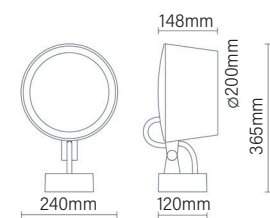

EFFICACY UP TO 118 Lm/W

MODEL	WEIGHT (Kgs.)	FIXTURE EPA (Sq.m.)
OMIKRON MINI	1	0.011
OMIKRON	2	0.027
OMIKRON PRO	4.1	0.047

MODEL	WATTAGE (W)
<b>OMIKRON MINI</b>	
OMIKRON MINI B-D	4
OMIKRON MINI B-O	5
OMIKRON MINI S-D	6
OMIKRON MINI S-O	8
<b>OMIKRON</b>	
OMIKRON	20
<b>OMIKRON PRO</b>	
OMIKRON PRO L4-350	19
OMIKRON PRO L4-525	27
OMIKRON PRO L4-700	36

מידות OMIKRON

OMIKRON FLOOD MINI

OMIKRON FLOOD

OMIKRON FLOOD PRO

OMIKRON POLE MINI

OMIKRON POLE

OMIKRON POLE PRO

פיזור פוטומטרי

אפשרויות להזמנה

POLE RING

SPIKE FOR GROUND

אפשרויות התקנה

WALL

GROUND

RING POLE

ADJUSTABLE ARM POLE SIDE