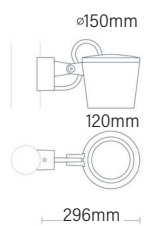

EFFICACY UP TO 118 Lm/W

MODEL	WEIGHT (Kgs.)	FIXTURE EPA (Sq.m.)
OMIKRON MINI	1	0.011
OMIKRON	2	0.027
OMIKRON PRO	4.1	0.047

MODEL	WATTAGE (W)
<b>OMIKRON MINI</b>	
OMIKRON MINI B-D	4
OMIKRON MINI B-O	5
OMIKRON MINI S-D	6
OMIKRON MINI S-O	8
<b>OMIKRON</b>	
OMIKRON	20
<b>OMIKRON PRO</b>	
OMIKRON PRO L4-350	19
OMIKRON PRO L4-525	27
OMIKRON PRO L4-700	36

מידות OMIKRON

OMIKRON FLOOD MINI

OMIKRON FLOOD

OMIKRON FLOOD PRO

OMIKRON POLE MINI

OMIKRON POLE

OMIKRON POLE PRO

פיזור פוטומטרי

אפשרויות להזמנה

POLE RING

SPIKE FOR GROUND

אפשרויות התקנה

WALL

GROUND

RING POLE

ADJUSTABLE ARM POLE SIDE