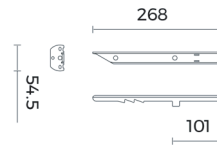

EFFICACY UP TO 118 Lm/W

MODEL	WEIGHT (Kgs.)	FIXTURE EPA (Sq.m.)
OMIKRON MINI	1	0.011
OMIKRON	2	0.027
OMIKRON PRO	4.1	0.047

MODEL	WATTAGE (W)
<b>OMIKRON MINI</b>	
OMIKRON MINI B-D	4
OMIKRON MINI B-O	5
OMIKRON MINI S-D	6
OMIKRON MINI S-O	8
<b>OMIKRON</b>	
OMIKRON	20
<b>OMIKRON PRO</b>	
OMIKRON PRO L4-350	19
OMIKRON PRO L4-525	27
OMIKRON PRO L4-700	36

מידות OMIKRON

OMIKRON FLOOD MINI

OMIKRON FLOOD

OMIKRON FLOOD PRO

OMIKRON POLE MINI

OMIKRON POLE

OMIKRON POLE PRO

פיזור פוטומטרי

אפשרויות להזמנה

POLE RING

SPIKE FOR GROUND

אפשרויות התקנה

WALL

GROUND

RING POLE

ADJUSTABLE ARM POLE SIDE