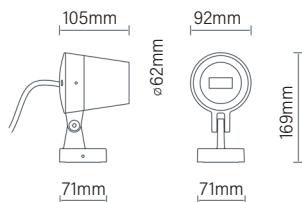

**מע' אופטית** 7 סוגי פיזור פוטומטרי. למידע על אופטיקות נוספות יש לפנות למחלקת הנדסה.

**דרייבר** אינטגרלי. הגנה מפני התחממות ועומס יתר.

**התקנה** על בסיס המאפשר סיבוב הגוף 360° והטייה למעלה למטה 90°- עד 45°+. יחידה אופטית יכולה להסתובב 355°.

EFFICACY UP TO 118 Lm/W

MODEL	WEIGHT (Kgs.)	FIXTURE EPA (Sq.m.)
OMIKRON MINI	1	0.011
OMIKRON	2	0.027
OMIKRON PRO	4.1	0.047

MODEL	WATTAGE (W)
<b>OMIKRON MINI</b>	
OMIKRON MINI B-D	4
OMIKRON MINI B-O	5
OMIKRON MINI S-D	6
OMIKRON MINI S-O	8
<b>OMIKRON</b>	
OMIKRON	20
<b>OMIKRON PRO</b>	
OMIKRON PRO L4-350	19
OMIKRON PRO L4-525	27
OMIKRON PRO L4-700	36

מידות OMIKRON

OMIKRON FLOOD MINI

OMIKRON FLOOD

OMIKRON FLOOD PRO

OMIKRON POLE MINI

OMIKRON POLE

OMIKRON POLE PRO

פיזור פוטומטרי