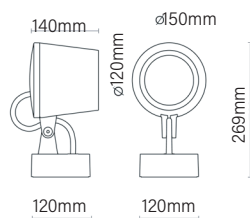

**מע' אופטית** 7 סוגי פיזור פוטומטרי. למידע על אופטיקות נוספות יש לפנות למחלקת הנדסה.

**דרייבר** אינטגרלי. הגנה מפני התחממות ועומס יתר.

**התקנה** על בסיס המאפשר סיבוב הגוף 360° והטייה למעלה למטה 90°- עד 45°+. יחידה אופטית יכולה להסתובב 355°.

EFFICACY UP TO 118 Lm/W

MODEL	WEIGHT (Kgs.)	FIXTURE EPA (Sq.m.)
OMIKRON MINI	1	0.011
OMIKRON	2	0.027
OMIKRON PRO	4.1	0.047

MODEL	WATTAGE (W)
<b>OMIKRON MINI</b>	
OMIKRON MINI B-D	4
OMIKRON MINI B-O	5
OMIKRON MINI S-D	6
OMIKRON MINI S-O	8
<b>OMIKRON</b>	
OMIKRON	20
<b>OMIKRON PRO</b>	
OMIKRON PRO L4-350	19
OMIKRON PRO L4-525	27
OMIKRON PRO L4-700	36

מידות OMIKRON

OMIKRON FLOOD MINI

OMIKRON FLOOD

OMIKRON FLOOD PRO

OMIKRON POLE MINI

OMIKRON POLE

OMIKRON POLE PRO

פיזור פוטומטרי