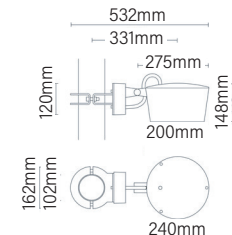

EFFICACY UP TO 118 Lm/W

MODEL	WEIGHT (Kgs.)	FIXTURE EPA (Sq.m.)
OMIKRON MINI	1	0.011
OMIKRON	2	0.027
OMIKRON PRO	4.1	0.047

MODEL	WATTAGE (W)
<b>OMIKRON MINI</b>	
OMIKRON MINI B-D	4
OMIKRON MINI B-O	5
OMIKRON MINI S-D	6
OMIKRON MINI S-O	8
<b>OMIKRON</b>	
OMIKRON	20
<b>OMIKRON PRO</b>	
OMIKRON PRO L4-350	19
OMIKRON PRO L4-525	27
OMIKRON PRO L4-700	36

מידות OMIKRON

OMIKRON FLOOD MINI

OMIKRON FLOOD

OMIKRON FLOOD PRO

OMIKRON POLE MINI

OMIKRON POLE

OMIKRON POLE PRO

פיזור פוטומטרי

אפשרויות להזמנה

POLE RING

SPIKE FOR GROUND

אפשרויות התקנה

WALL

GROUND

RING POLE

ADJUSTABLE ARM POLE SIDE