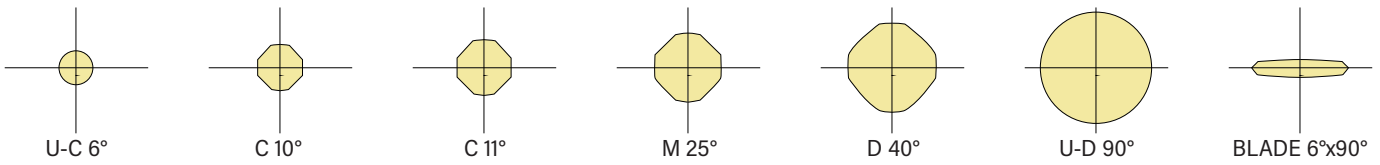

EFFICACY UP TO 118 Lm/W

MODEL	WEIGHT (Kgs.)	FIXTURE EPA (Sq.m.)
OMIKRON MINI	1	0.011
OMIKRON	2	0.027
OMIKRON PRO	4.1	0.047

MODEL	WATTAGE (W)
<b>OMIKRON MINI</b>	
OMIKRON MINI B-D	4
OMIKRON MINI B-O	5
OMIKRON MINI S-D	6
OMIKRON MINI S-O	8
<b>OMIKRON</b>	
OMIKRON	20
<b>OMIKRON PRO</b>	
OMIKRON PRO L4-350	19
OMIKRON PRO L4-525	27
OMIKRON PRO L4-700	36

מידות OMIKRON

OMIKRON FLOOD MINI

OMIKRON FLOOD

OMIKRON FLOOD PRO

OMIKRON POLE MINI

OMIKRON POLE

OMIKRON POLE PRO

פיזור פוטומטרי