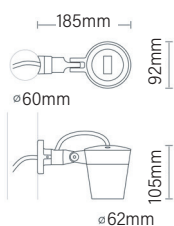

EFFICACY UP TO 118 Lm/W

MODEL	WEIGHT (Kgs.)	FIXTURE EPA (Sq.m.)
OMIKRON MINI	1	0.011
OMIKRON	2	0.027
OMIKRON PRO	4.1	0.047

MODEL	WATTAGE (W)
<b>OMIKRON MINI</b>	
OMIKRON MINI B-D	4
OMIKRON MINI B-O	5
OMIKRON MINI S-D	6
OMIKRON MINI S-O	8
<b>OMIKRON</b>	
OMIKRON	20
<b>OMIKRON PRO</b>	
OMIKRON PRO L4-350	19
OMIKRON PRO L4-525	27
OMIKRON PRO L4-700	36

מידות OMIKRON

OMIKRON FLOOD MINI

OMIKRON FLOOD

OMIKRON FLOOD PRO

OMIKRON POLE MINI

OMIKRON POLE

OMIKRON POLE PRO

פיזור פוטומטרי

אפשרויות להזמנה

POLE RING

SPIKE FOR GROUND

אפשרויות התקנה

WALL

GROUND

RING POLE

ADJUSTABLE ARM POLE SIDE