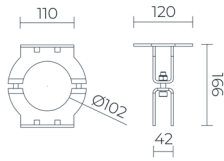

EFFICACY UP TO 118 Lm/W

MODEL	WEIGHT (Kgs.)	FIXTURE EPA (Sq.m.)
OMIKRON MINI	1	0.011
OMIKRON	2	0.027
OMIKRON PRO	4.1	0.047

MODEL	WATTAGE (W)
<b>OMIKRON MINI</b>	
OMIKRON MINI B-D	4
OMIKRON MINI B-O	5
OMIKRON MINI S-D	6
OMIKRON MINI S-O	8
<b>OMIKRON</b>	
OMIKRON	20
<b>OMIKRON PRO</b>	
OMIKRON PRO L4-350	19
OMIKRON PRO L4-525	27
OMIKRON PRO L4-700	36

מידות OMIKRON

OMIKRON FLOOD MINI

OMIKRON FLOOD

OMIKRON FLOOD PRO

OMIKRON POLE MINI

OMIKRON POLE

OMIKRON POLE PRO

פיזור פוטומטרי

אפשרויות להזמנה

POLE RING

SPIKE FOR GROUND

אפשרויות התקנה

WALL

GROUND

RING POLE

ADJUSTABLE ARM POLE SIDE