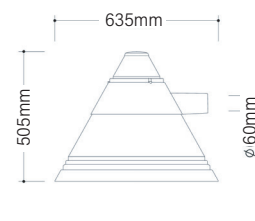

MODEL	WEIGHT (Kgs.)	FIXTURE EPA (Sq.m.)
CONICA OPS	9	0.180
CONICA TLA / TLS / OLS	9.9	0.197
CONICA OPH	10.1	0.190
CONICA TLH / OLH	11	0.207

MODEL	WATTAGE (W)
CONICA 25 ADJ	25
CONICA 35 ADJ	35
CONICA 55	55
CONICA 75	75
CONICA 100	100

מידות CONICA

CONICA OPS

CONICA OPH

CONICA OLH/TLH

CONICA TLA / TLS / OLS

פיזור פוטומטרי

S2

A12