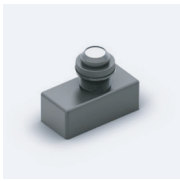

**מבנה** יציקת חומרים מרוכבים S7 הוא טכנופולימר העמיד במיוחד בתנאי סביבה קשים. כיסוי הגוף עשוי T5 תרמופולימר שקוף העובר טיפול "טרופי" וליטוש בטכנולוגיה כימית להשגת מקסימום שקיפות והעברת אור וכמו כן, עמידות לקרינת השמש (UV). כיסוי לנוחות ראייה מרבית להולכי רגל VISUAL COMFORT. פתיחה ללא כלים מכניים. מערכת קירור מובנית LAMINAR HEATSINK® לפיזור חום מירבי. טמפרטורת סביבה +35°C עד -30°C.

A9

A7

A5

A4

אפשרויות להזמנה

DUSK  
SENSOR

CAST IRON  
SUPPORT ADAPTER

ADAPTER  
60mm TO 75-76mm

ADAPTER  
60mm TO 50mm

CEILING ADAPTER  
ONE METER

CEILING  
ADAPTER

BASE FOR  
SUPPORT

ADHESIVE  
BIRD SPIKES

NEMA  
CONNECTORS

ZHAGA  
CONNECTORS

CHAIN  
ADAPTER