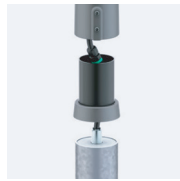

CAST IRON
SUPPORT ADAPTER