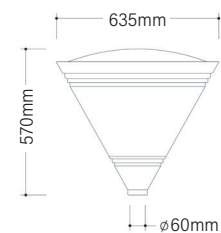

MODEL	WEIGHT (Kgs.)	FIXTURE EPA (Sq.m.)
CONICA OPS	9	0.180
CONICA TLA / TLS / OLS	9.9	0.197
CONICA OPH	10.1	0.190
CONICA TLH / OLH	11	0.207

MODEL	WATTAGE (W)
CONICA 25 ADJ	25
CONICA 35 ADJ	35
CONICA 55	55
CONICA 75	75
CONICA 100	100

מידות CONICA

CONICA OPS

CONICA OPH

CONICA OLH/TLH

CONICA TLA / TLS / OLS

פיזור פוטומטרי

S2

A12