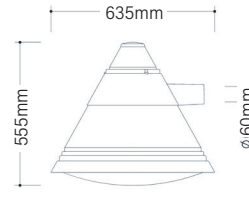

MODEL	WEIGHT (Kgs.)	FIXTURE EPA (Sq.m.)
CONICA OPS	9	0.180
CONICA TLA / TLS / OLS	9.9	0.197
CONICA OPH	10.1	0.190
CONICA TLH / OLH	11	0.207

MODEL	WATTAGE (W)
CONICA 25 ADJ	25
CONICA 35 ADJ	35
CONICA 55	55
CONICA 75	75
CONICA 100	100

מידות CONICA

CONICA OPS

CONICA OPH

CONICA OLH/TLH

CONICA TLA / TLS / OLS

פיזור פוטומטרי

S2

A12