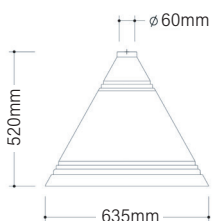

MODEL	WEIGHT (Kgs.)	FIXTURE EPA (Sq.m.)
CONICA OPS	9	0.180
CONICA TLA / TLS / OLS	9.9	0.197
CONICA OPH	10.1	0.190
CONICA TLH / OLH	11	0.207

MODEL	WATTAGE (W)
CONICA 25 ADJ	25
CONICA 35 ADJ	35
CONICA 55	55
CONICA 75	75
CONICA 100	100

מידות CONICA

CONICA OPS

CONICA OPH

CONICA OLH/TLH

CONICA TLA / TLS / OLS

פיזור פוטומטרי

S2

A12